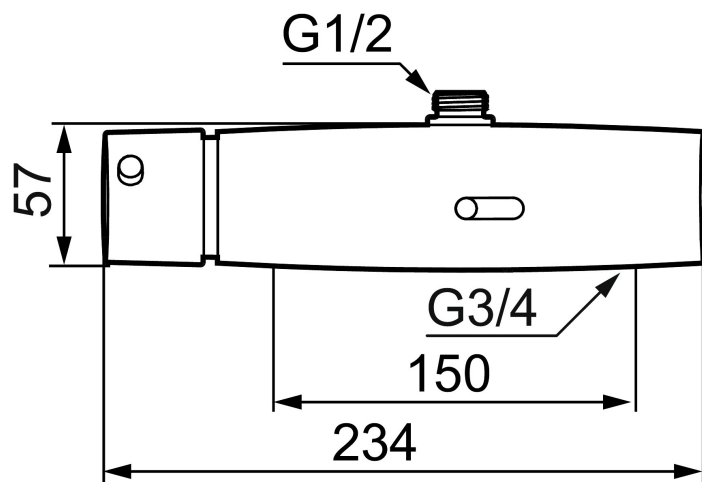

## MORA tronic duschblandare 160 c/c

Art.nr: 720330 RSK: 8359100

Utförande: Krom, 160 c/c

- OBS! 150 c/c
- Utlopp upp
- Termostatfunktion
- Säkerhetsstopp vid 38°
- Justerbar maxtemperatur, förinställd på c:a 42°
- Mjukstängande magnetventil
- Vandalsäkert utförande i metall
- Blandaren startar genom att hålla hand eller finger mot ringen på sensorfönstret. Efter start spolrar blandaren i 1 min. därefter startar en personavkänning och blandaren går så länge någon står framför blandaren.
- Efter en total spoltid av 3 min. stänger duschen av sig. Om personen lämnar området framför duschen så stänger den av efter 20 sek. Manuell avstängning under pågående spolning sker genom att hålla hand eller finger mot ringen på sensorfönstret.
- Spoltidsbegränsning, förhindrar översvämning, max spoltid 5 min
- Avstängning av flöde via magnet, (används t.ex. vid rengöring)
- Låg strömförbrukning – lång livslängd
- Kan genomspolas med hetvatten för legionellasanering
- Batteridrift, kan konverteras till nät drift
- IP-klass sensor: IP67
- Återströmningsskydd enligt EU-standard SS-EN 1717