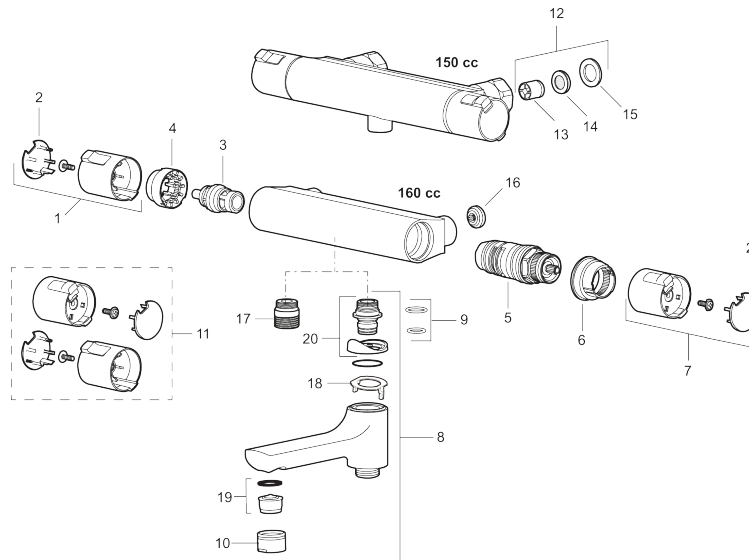

MORA CERA bath & shower system kit

Art.nr: 241905

Utförande: Krom, 150 c/c

- Mora Cera Badkarsblandare MA nr 240100.DB +
- Mora Cera Shower System S5 MA nr 130005 +
- Duschrörsfäste med slang MA nr 130367

Unika egenskaper

PRODUKTBESKRIVNING

MORA CERA bath & shower system kit

Art.nr: 241905

Reservdelslista

NR.	ART.NR	RSK	BESKRIVNING
1	409653.AA	8345188	Mängdvrred, komplett, krom, butiksförpackad
2	409658.AA	8345190	Täcklock, krom, butiksförpackad
3	S600274	8397028	Keramiskt överstycke G1/2
4	708079.AE		Eco, stoppring, avstängning
5	708764.AE	8345114	Termostatinsats
6	209556.AE	8345184	Stoppring, temperatur
7	409654.AA	8345189	Temperaturvrred, komplett, krom, butiksförpackad
8	409656	8344876	Utloppspip för ombyggnad av duschblandare
9	209519.AE	8938340	O-ringar
10	131415.AE	8281512	Hylsa M24 utv., 15 mm, krom
11	409650.AA	8345187	Mängd- och temperaturvrred, komplett, krom, butiksförpackad
12	708338.AE		Backventil (2 st), 150 c/c
13	139465.AE	8186872	Patronbackventil, 150 c/c
14	708080.AE		Silhållare, 150 c/c
15	709339.AE	8938274	Packning 24/15x2, 2-pack
16	129380.AE	8345651	Backventil (2 st), 160 c/c
17	409659.AE	8187025	Utloppsnippel M18x1xG1/2
18	129154.AE	8295332	Spärring

NR.	ART.NR	RSK	BESKRIVNING
19	139783.AE	8281546	Strålsamlarinsats, 20–24 l/min vid 3 bar
20	209494.AE	8314141	Nippel, till badkarsblandare