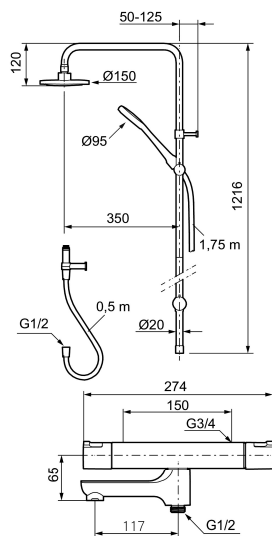

MORA CERA bath & shower system kit

Art.nr: 241905

Utförande: Krom, 150 c/c

- Mora Cera Badkarsblandare MA nr 240100.DB +
- Mora Cera Shower System S5 MA nr 130005 +
- Duschrörsfäste med slang MA nr 130367

Unika egenskaper

PRODUKTBESKRIVNING

MORA CERA bath & shower system kit

Art.nr: 241905

Reservdelslista

NR.	ART.NR	RSK	BESKRIVNING
1	409653.AA	8345188	Mängdvrred, komplett, krom, butiksförpackad
2	409658.AA	8345190	Täcklock, krom, butiksförpackad
3	S600274	8397028	Keramiskt överstycke G1/2
4	708079.AE		Eco, stoppring, avstängning
5	708764.AE	8345114	Termostatinsats
6	209556.AE	8345184	Stoppring, temperatur
7	409654.AA	8345189	Temperaturvrred, komplett, krom, butiksförpackad
8	409656	8344876	Utloppspip för ombyggnad av duschblandare
9	209519.AE	8938340	O-ringar
10	131415.AE	8281512	Hylsa M24 utv., 15 mm, krom
11	409650.AA	8345187	Mängd- och temperaturvrred, komplett, krom, butiksförpackad
12	708338.AE		Backventil (2 st), 150 c/c
13	139465.AE	8186872	Patronbackventil, 150 c/c
14	708080.AE		Silhållare, 150 c/c
15	709339.AE	8938274	Packning 24/15x2, 2-pack
16	129380.AE	8345651	Backventil (2 st), 160 c/c
17	409659.AE	8187025	Utloppsnippel M18x1xG1/2
18	129154.AE	8295332	Spärring

NR.	ART.NR	RSK	BESKRIVNING
19	139783.AE	8281546	Strålsamlarinsats, 20–24 l/min vid 3 bar
20	209494.AE	8314141	Nippel, till badkarsblandare