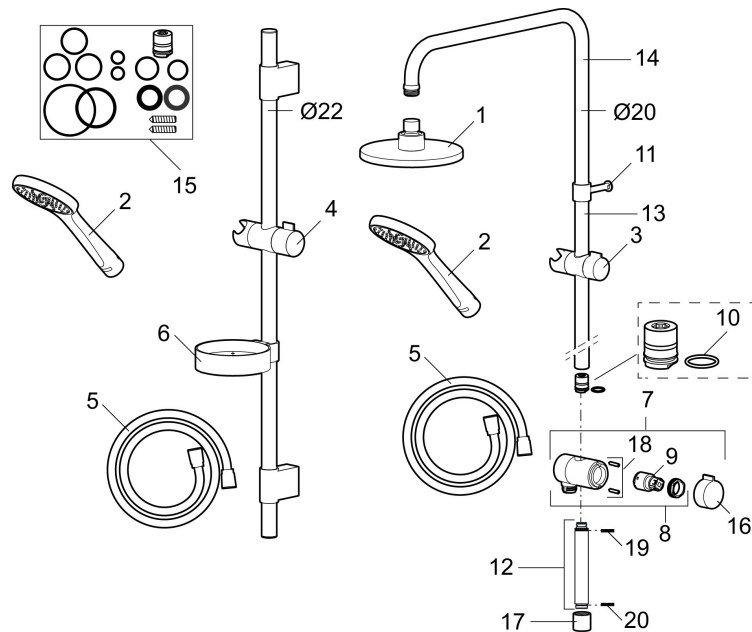

Art.nr: 130316 RSK: 8199232 Flöde 3 bar: 10,0 l/min

Utförande: Krom, komfortflöde vid 6 l/min, maxflöde 10 l/min

- Metallomspunnen slang 1750 mm, PVC- och BPA-fri innerslang
- Med tvålköpp
- Med variabelt c/c-mått för befintliga skruvhål
- Med antikalksystem "Easy-Clean"
- Valbar anslutning med/utan luftinblandning
- Luftinblandning ger komfortflöde vid 6 l/min

## Reservdelslista

NR.	ART.NR	RSK	BESKRIVNING
	139912.AE	8221715	Distansring för 18, 20 och 22 mm rör, till tvålkopp 409416
1	209555	8180723	Taksil 150 mm
2	130370	8199240	Handdusch
3	409418.AE	8284740	Gliddel
4	130363.AE	8762730	Gliddel
5	S600310	8239707	Metallomspunnen duschslang 1750 mm, krom
6	409416	8185645	Tvålkopp
7	409422	8541659	Duschomkastare, komplett
8	409430.AE	8541683	Duschomkastare (utan ratt)
9	S600321	8239708	Insats till duschomkastare
10	639173.AE	8295314	O-ring (15,1 x 1,6), 2 st
11	139906.AE	8180378	Duschrörsklammer 20 mm
12	209549.AE	8180946	Anslutningsrör
13	209548.AE	8180944	Underrör
14	209550.AE	8180947	Överrör

NR.	ART.NR	RSK	BESKRIVNING
15	409425.AE	8346925	Reservdelspåse till Mora shower system
16	409443.AE	8295326	Vred till omkastare
17	209291.AE	8295321	Övergångsnippel G1/2 - M18x1
18	139812.AE	8295323	Stoppskruv M5x20
19	309246.AE	8295312	O-ring (13,1 x 1,6)
20	609029.AE	8295315	O-ring (16,1 x 1,6)