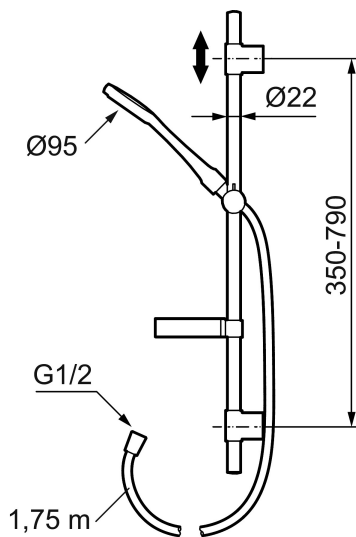

CERA S5 duschset

Mora Cera dusch finns i flera varianter och är en del i en produktserie för att skapa ett enhetligt intryck och känsla i ditt hem. Välj bland takdusch-, handduschset eller ett helt badrumspaket. Hela Mora Cera-serien är utvecklad för att vara ett miljö och energisäkert val för hela familjen.

Art.nr: 130316 RSK: 8199232 Flöde 3 bar: 10,0 l/min

Utförande: Krom, komfortflöde vid 6 l/min, maxflöde 10 l/min

- Metallomspunnen slang 1750 mm, PVC- och BPA-fri innerslang
- Med tvålköpp
- Med variabelt c/c-mått för befintliga skruvhål
- Med antikalksystem "Easy-Clean"
- Valbar anslutning med/utan luftinblandning
- Luftinblandning ger komfortflöde vid 6 l/min