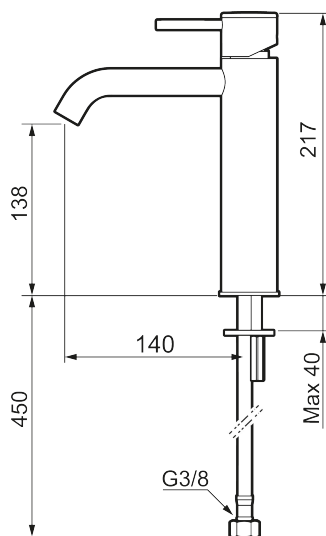

#### Skyddsmodul AA

Utförande: Mattvit

- Keramisk tätning
- Omställbar flödesbegränsning och temperaturspär
- Flexibla anslutningsrör i metallomspunnen Soft PEX<sup>®</sup>, lekande G3/8
- Hålmått Ø34-37 mm

PRODUKTBESKRIVNING