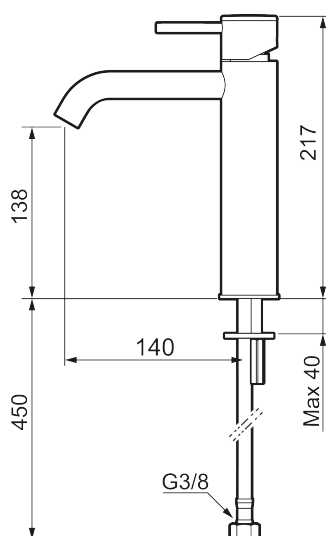

Unikke egenskaber

Tilbageløbssikring

MORA INXX II soft, medium

INXX II håndvaskarmatur findes i tre forskellige højder, hvor medium er et mellemhøjt armatur, der er tilpasset større håndvaske. I en slidstærk, mathvid overflader og håndvaskarmaturets stilrene form højner INXX II soft badeværelsets standard og giver en følelse af kvalitet og elegance. Armaturet er testet og godkendt ud fra det gældende bygningsreglement og er energieffektivt, hvilket indebærer, at det giver et lavere vand- og energiforbrug uden at gå på kompromis med komforten. Bundventilen fås som tilbehør i samme overflader.

Om serien

INXX II er en elegant og tidløs serie i en palet af nøje udvalgte overflader. Kombinationen af høj kvalitet, stilfuldt design og vidunderlig komfort gør den til den ypperligste serie.

Artikel-nummer: 273011.22CA VVS: 701496210 Flow 3 bar: 4,5 l/m

Beskrivelse: Mathvid

- Ceramic cartridge
- Adjustable flow control and temperature limiter
- Soft PEX® hoses with 3/8" connecting nut (stainless steel braided)
- Hole diameter Ø34-37 mm