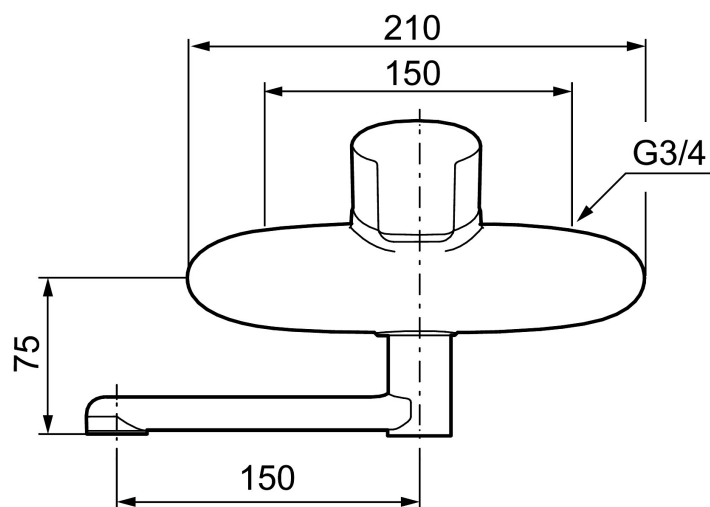

Unika egenskaper

Skyddsmodul 

MORA CERA W5 köks- och tvättställsblandare

Art.nr: 253151 RSK: 8309101

Utförande: Krom, 150 c/c

- **OBS! 150 c/c**
- ESS (energisparsystem)
- Mjukstängning med keramisk tätning
- Omställbar flödesbegränsning och temperaturspär
- Eco (energi- och vattenbesparande strålsamlare)
- Inkl. underliggande pip
- Piputsprång med väggbrička 203 mm