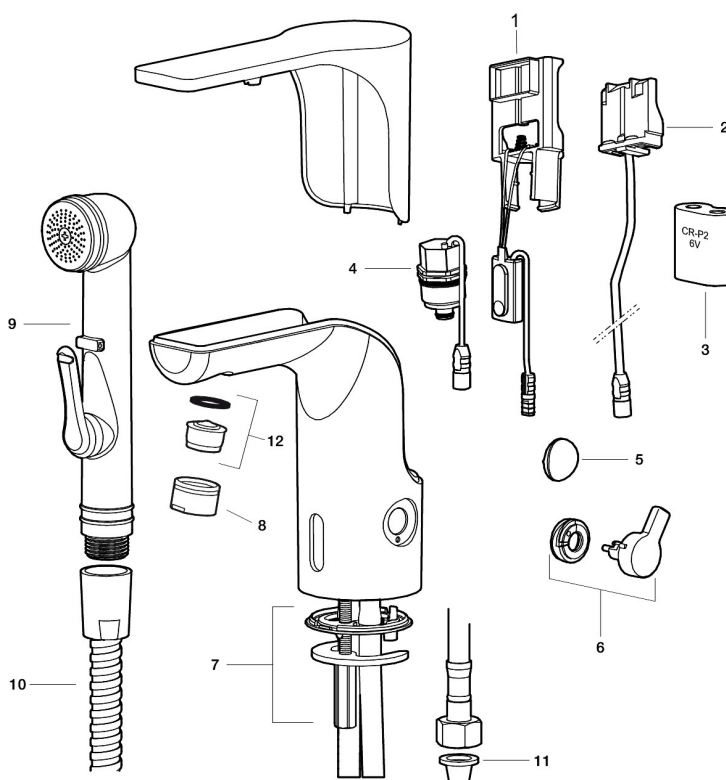

PRODUKTBESKRIVELSE

MORA MMIX tronic

Berøringsfrie armaturer stammer fra offentlige miljøer, men har så småt fundet vej i det moderne hjem. Mora MMIX Tronic er en ny generation af svensk udviklede berøringsfrie armaturer, med alt teknik integreret i armaturkroppen, det vil sige ingen elektronik under vasken. Den er vand- og energibesparende og er lige så nem at installere sædvanligt håndvaskarmatur. Mora MMIX Tronic leveres forberedt til batteri- eller netdrift, men kan nemt ændres senere. Temperaturen indstilles ved hjælp af grebet på siden.

Artikel-nummer: 720080.14   **VVS:** 704362007

Reservedelsliste

NR.	ART.NO	VVS	BESKRIVELSE
1	S600278	704369887	Elektronikenhed til STD
1	S600329		Elektronikenhed til centralstyring
2	S600131	704360979	AC adapter
3	S600135	704360986	Batteri
4	S600277	704369842	Magnetventil
5	729457.AE		Dækkappe
6	729456.AE		Vred, krom
6	729456.11AE	704360951	Vred, sort PVD
6	729456.14AE		Vred, poleret kobber PVD
6	729456.16AE		Vred, champagne PVD