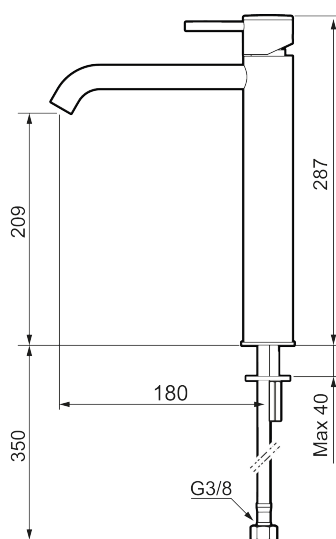

## MORA INXX II soft, high

INXX II håndvaskarmatur findes i tre forskellige højder, hvor high er et højt armatur, der er tilpasset vaskefade. I den moderne, holdbare overflader poleret messing og håndvaskarmaturets stilrene form højner INXX II soft badeværelsets standard og giver en følelse af kvalitet og elegance. Armaturet er testet og godkendt ud fra det gældende bygningsreglement og er energieffektivt, hvilket indebærer, at det giver et lavere vand- og energiforbrug uden at gå på kompromis med komforten. Bundventilen fås som tilbehør i samme overflader.

### Om serien

INXX II er en elegant og tidløs serie i en palet af nøje udvalgte overflader. Kombinationen af høj kvalitet, stilfuldt design og vidunderlig komfort gør den til den ypperligste serie.

Artikel-nummer: 273021.60CA      VVS: 701491285      Flow 3 bar: 4,5 l/m

Beskrivelse: Poleret messing PVD

- Til håndvask.
- 180 mm fremspring.
- Keramisk tætning.
- Indbygget temperatur- og flowbegrænser.
- Flexible tilslutningsslanger.
- Hulmål Ø34-37 mm.