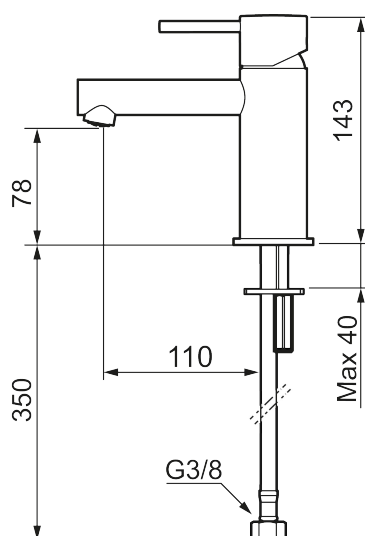

MORA INXX II sharp, small

INXX II håndvaskarmatur findes i tre forskellige højder, hvor small er et lavt armatur, der er tilpasset mindre håndvaske. I den moderne, holdbare overflader børstet messing og håndvaskarmaturets lige profil med lang tud og skrå studs – er INXX II sharp både smukt og behageligt i brug. Armaturet er testet og godkendt ud fra det gældende bygningsreglement og er energieffektivt, hvilket indebærer, at det giver et lavere vand- og energiforbrug uden at gå på kompromis med komforten. Bundventilen fås som tilbehør i samme overflader.

273003.62CA

VVS:

701495487

Flow 3 bar: 4,5

l/m

Beskrivelse: Børstet messing PVD

Unikke egenskaber

Tilbageløbssikring

- Til håndvask.
- 110 mm fremspring.
- Keramisk tætning.
- Indbygget temperatur- og flowbegrænser.
- Flexible tilslutningsslanger.
- Hulmål Ø34-37 mm.

PRODUKTBESKRIVELSE

MORA INXX II sharp, small

INXX II håndvaskarmatur findes i tre forskellige højder, hvor small er et lavt armatur, der er tilpasset mindre håndvaske. I den moderne, holdbare overflader børstet messing og håndvaskarmaturets lige profil med lang tud og skrå studs – er INXX II sharp både smukt og behageligt i brug. Armaturet er testet og godkendt ud fra det gældende bygningsreglement og er energieffektivt, hvilket indebærer, at det giver et lavere vand- og energiforbrug uden at gå på kompromis med komforten. Bundventilen fås som tilbehør i samme overflader.