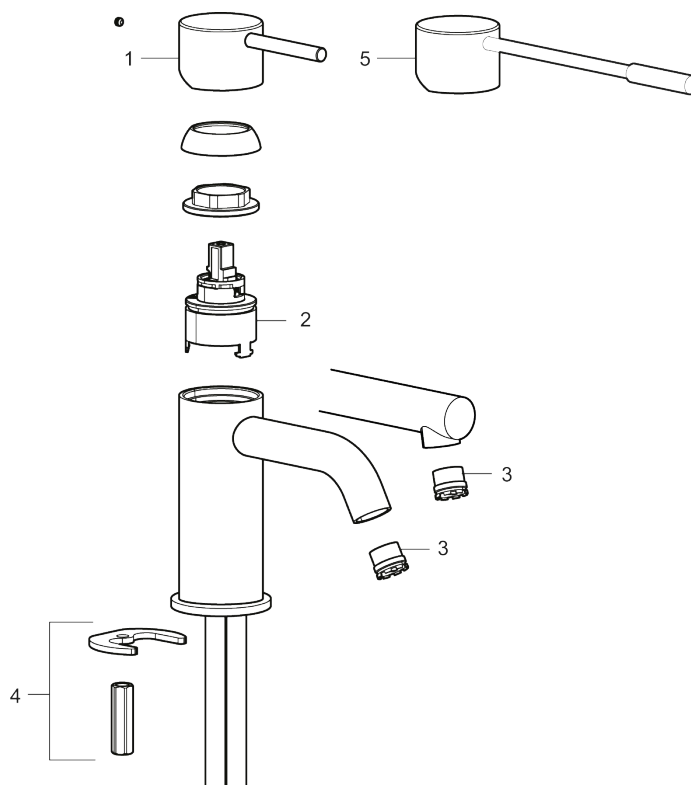

- Til håndvask.
- 110 mm fremspring.
- Keramisk tætning.
- Indbygget temperatur- og flowbegrænser.
- Flexible tilslutningsslanger.
- Hulmål Ø34-37 mm.

PRODUKTBESKRIVELSE

MORA INXX II sharp, small

INXX II håndvaskarmatur findes i tre forskellige højder, hvor small er et lavt armatur, der er tilpasset mindre håndvaske. I den moderne, holdbare overflader børstet messing og håndvaskarmaturets lige profil med lang tud og skrå studs – er INXX II sharp både smukt og behageligt i brug. Armaturet er testet og godkendt ud fra det gældende bygningsreglement og er energieffektivt, hvilket indebærer, at det giver et lavere vand- og energiforbrug uden at gå på kompromis med komforten. Bundventilen fås som tilbehør i samme overflader.

VVS: 701495487

273003.62CA

Reservedelsliste

NR.	ART.NO	VVS	BESKRIVELSE
1	409701.AE		Greb, komplet, krom
1	409701.12AE		Greb, komplet, matsort
1	409701.22AE		Greb, komplet, mathvid

NR.	ART.NO	WS	BESKRIVELSE
1	409701.44AE		Greb, komplet, matgrå
1	409701.60AE		Greb, komplet, poleret messing PVD
1	409701.62AE		Greb, komplet, børstet messing PVD
2	409703.AE		Keramisk indstats
3	409706.AE		Strålsamler M16,5 udv., 5 l/min ved 2–6 bar
4	209518.AE	745148620	Monteringssæt til håndvaskarmatur
5	409708.AE	745146404	Handicapvenligt greb, L=172, krom
5	409708.12AE	745146411	Handicapvenligt greb, L=172, matsort
5	409708.22AE	745146410	Handicapvenligt greb, L=172, mathvid
5	409708.44AE	745146412	Handicapvenligt greb, L=172, matgrå
5	409708.60AE	745146485	Handicapvenligt greb, L=172, poleret messing PVD
5	409708.62AE	745146487	Handicapvenligt greb, L=172, børstet messing PVD