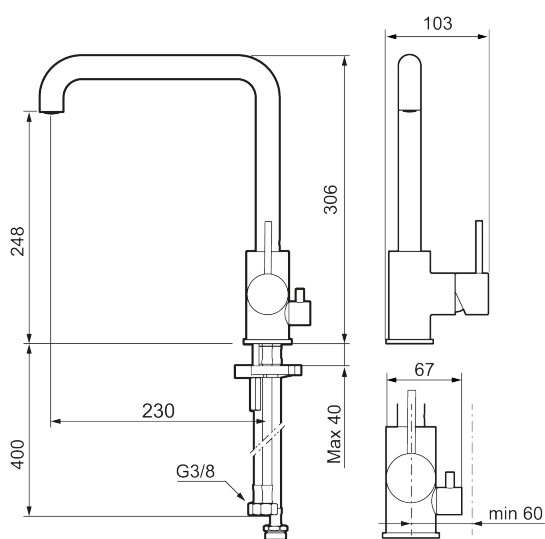

Utförande: Mattsvart, med diskmaskinsavstängning

Unika egenskaper

Skyddsmodul AA

- Keramisk tätning
- Omställbar flödesbegränsning och temperaturspär
- Flexibla anslutningsrör i metallomspunnen Soft PEX[®], lekande G3/8
- Svängbar pip 60°, 85°, 110° eller 360°
- Med diskmaskinsavstängning, KV ej omställbar till VV
- Hålmått Ø34-37 mm