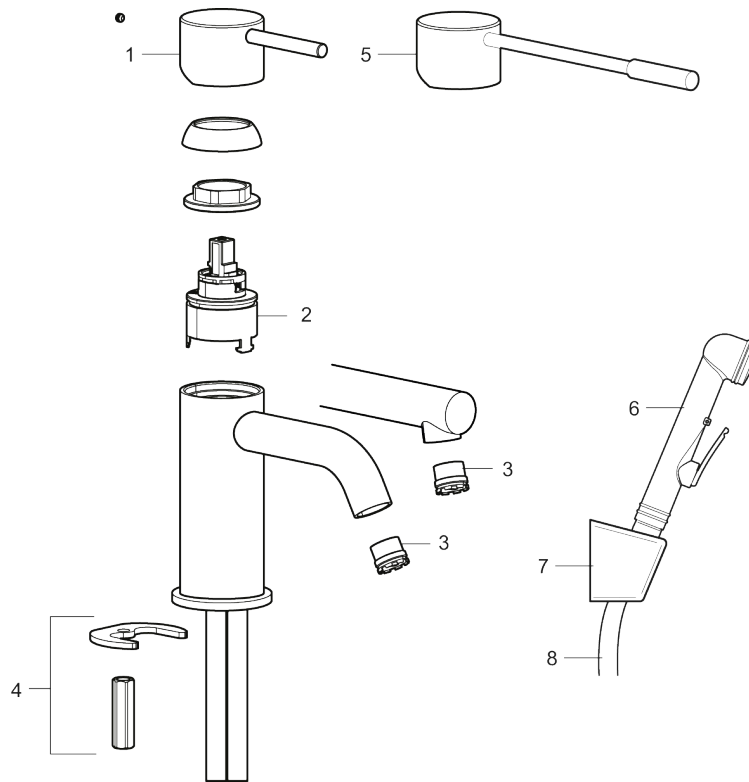

TUOTEKUVAUS

MORA INXX II sharp, small pesuallasbidéhana

INXX II -pesuallashana on saatavana kahta eri korkeutta, joista pienempi sopii pieniin altaisiin. Kestävässä mattamustapintaisessa INXX II Sharp -pesuallassekoittimessa on suorat linjat, pitkä juoksuputki ja kallistettu suutin, jotka tekevät siitä sekä houkuttelevan näköisen että käytännöllisen. Vedensekoitin on testattu ja hyväksytty nykyisten rakennusmääräysten mukaisesti, ja se on energiatehokas, minkä ansiosta se vähentää veden- ja energiankulutusta mukavuudesta tinkimättä.

Lisävarusteena on saatavana väriltään yhteensopiva painettava tulppa.

Tietoja mallistosta

INXX II on elegantti ja ajaton mallisto, jonka väripaletti on huolellisesti valittu. Se tarjoaa täydellisen yhdistelmän huippulaatua, hillittyä designia ja erinomaista käyttömukavuutta.

Tuote-nro: 273005.12CA

LVI: 6160723

Varaosalistaus

NRO.	MA-NRO	LVI	KUVAUS
1	409701.AE		Käyttövipu täydellinen, kromattu
1	409701.12AE		Käyttövipu täydellinen, mattamusta
1	409701.22AE		Käyttövipu täydellinen, mattavalkoinen