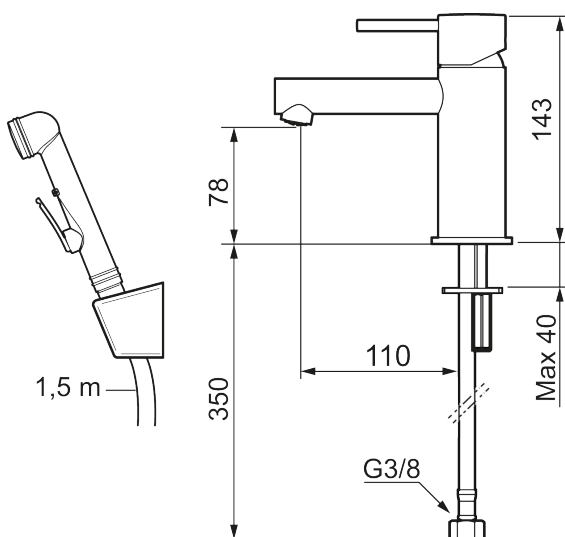

## MORA INXX II sharp, small pesuallasbidéhana

INXX II -pesuallashana on saatavana kahta eri korkeutta, joista pienempi sopii pieniin altaisiin. Kestävässä mattamustapintaaisessa INXX II Sharp -pesuallassekoittimessa on suorat linjat, pitkä juoksuputki ja kallistettu suutin, jotka tekevät siitä sekä houkuttelevan näköisen että käytännöllisen. Vedensekoitin on testattu ja hyväksytty nykyisten rakennusmääräysten mukaisesti, ja se on energiatehokas, minkä ansiosta se vähentää veden- ja energiankulutusta mukavuudesta tinkimättä. Lisävarusteena on saatavana väriltään yhteensopiva painettava tulppa.

**Tuote-nro:** 273005.12CA **LVI:** 6160723 **Flow 3 bar:** 4,5 l/m

**Kuvaus:** Mattamusta

- Itsesulkeutuva käsisuihku, letkun pituus 1500 mm
- Keraaminen säätökasetti: pitkä käyttöikä
- Lämpötilan- ja vesimäärän esisäätö
- Joustavat Soft PEX®- liitosletkut 3/8" liitosmutterilla
- Asennusreikä Ø34-37 mm

# MORA INXX II sharp, small pesuallasbidéhana

INXX II -pesuallashana on saatavana kahta eri korkeutta, joista pienempi sopii pieniin altaisiin. Kestävässä mattamustapintaisessa INXX II Sharp -pesuallassekoittimessa on suorat linjat, pitkä juoksuputki ja kallistettu suutin, jotka tekevät siitä sekä houkuttelevan näköisen että käytännöllisen. Vedensekoitin on testattu ja hyväksytty nykyisten rakennusmääräysten mukaisesti, ja se on energiatehokas, minkä ansiosta se vähentää veden- ja energiankulutusta mukavuudesta tinkimättä.