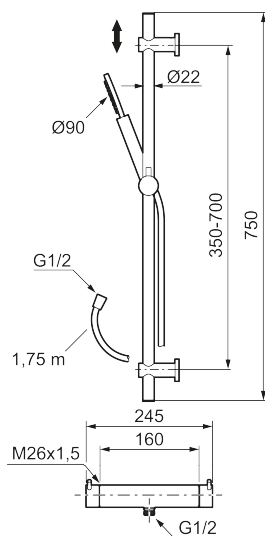

Unika egenskaper

INXX II shower kit

Art.nr: 271600.12LD6 **RSK:** 8283343 **Flöde 3 bar:** 6,0 l/min

Utförande: Mattsvart, 160 c/c, LEED/BREEAM-anpassad

Består av:

MORA INXX II duschblandare:

- Tryckbalanserad termostatinsats
- Säkerhetsspärr 38°
- Eco-stopp
- Återströmningskydd enligt EU-standard SS-EN 1717

MORA INXX II duschanordning:

- Metallomspunnen slang 1750 mm, PVC- och BPA-fri innerslang
- Med variabelt c/c-mått för befintliga skruvhål
- Med antikalksystem "Easy-Clean"
- Konstantflöde 6 l/min vid 2–6 bar