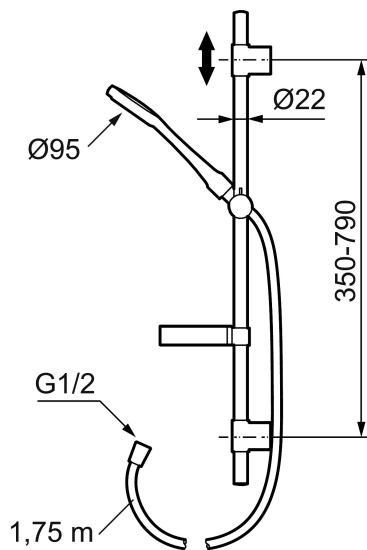

## Mora Cera S5 käsisuihkusetti, saippukupein

Kylpyhuone on paikka rentoutumiselle, nautinnolle ja palautumiselle. Joten täytä se tunteella. Säästä energiaa rasittamatta itseäsi, suojaudu lämpötilavaihteluilta, suo itsellesi tavallista pidempi suihku hyvillä mielin. Mora Cera täyttää kylpyhuoneesi laatuajalla monella tapaa.

**Tuote-nro:** 130316 **LVI:** 6360651 **Flow 3 bar:** 10,0 l/m

**Kuvaus:** Kromattu, 6 l/min - max virtaama 10 l/min

- Kromattu suihkuletku 1750 mm
- Saippukupein
- Suihkutangossa säädettävä asennusväli
- Helposti puhdistettava "Easy-Clean" suihkusiivilä
- Valinnainen ilmansekoitus-toiminto
- Ilmansekoitus saa suihkun tuntumaan runsaammalta jo 6 l/min
- Kartonkipakkaus

## Varaosalistaus

NRO.	MA-NRO	LM	KUVAUS
	139912.AE	6432193	Sovitepala saippuakupin 409416 kiinnitykseen Ø20 mm
1	209555	6561075	Suihkusiivilä Ø150 mm
2	130370	6561074	Käsisuihku, max. 10 l/min.
3	409418.AE	6561111	Käsisuihkun pidike Ø20 mm
4	130363.AE	6566915	Käsisuihkun pidike Ø22 mm
5	139835.AE	6565020	Suihkuletku 1,75 m
6	409416	6569854	Saippuakuppi
7	409422		Suihkuvaihdin, täydellinen
8	409430.AE		Suihkuvaihdin (ilman kahvaa)
9	409417.AA	6430147	Vaihtimen toimiosa (myyntipakattu)
10	639173.AE		O-rengas (15,1 x 1,6), 2 kpl
11	139906.AE	6565464	Seinäpidike 20mm
12	209549.AE		Liitosputki
13	209548.AE		Alaputki

NRO.	MA-NRO	LM	KUVAUS
14	209550.AE		Yläputki
15	409425.AE		Varaosasarja
16	409443.AE		Vaihtimen kahva
17	209291.AE		Muunnosnipa G1/2 - M18x1
18	139812.AE		Rajoitinrenas M5x20
19	309246.AE		O-renas (13,1 x 1,6)
20	609029.AE		O-renas (16,1 x 1,6)