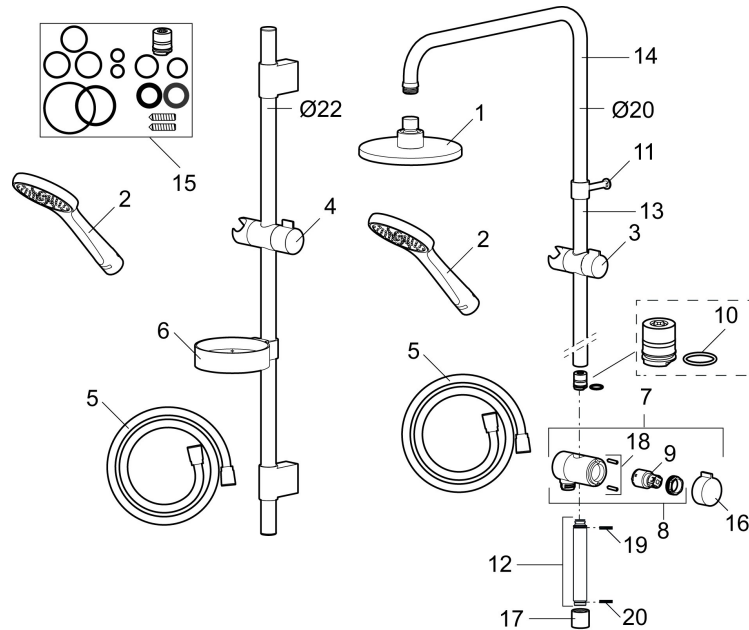

**Tuote-nro:** 130316 **LVI:** 6360651 **Flow 3 bar:** 10,0 l/m

**Kuvaus:** Kromattu, 6 l/min - max virtaama 10 l/min

- Kromattu suihkuletku 1750 mm
- Saippukupein
- Suihkutangossa säädettävä asennusväli
- Helposti puhdistettava "Easy-Clean" suihkusiivilä
- Valinnainen ilmansekoitus-toiminto
- Ilmansekoitus saa suihkun tuntumaan runsaammalta jo 6 l/min
- Kartonkipakkaus

TUOTEKUVAUS

## Varaosalistaus

NRO.	MA-NRO	LM	KUVAUS
	139912.AE	6432193	Sovitepala saippuakupin 409416 kiinnitykseen Ø20 mm
1	209555	6561075	Suihkusiivilä Ø150 mm
2	130370	6561074	Käsisuihku, max. 10 l/min.
3	409418.AE	6561111	Käsisuihkun pidike Ø20 mm
4	130363.AE	6566915	Käsisuihkun pidike Ø22 mm
5	139835.AE	6565020	Suihkuletku 1,75 m
6	409416	6569854	Saippuakuppi
7	409422		Suihkuvaihdin, täydellinen
8	409430.AE		Suihkuvaihdin (ilman kahvaa)
9	409417.AA	6430147	Vaihtimen toimiosa (myyntipakattu)
10	639173.AE		O-rengas (15,1 x 1,6), 2 kpl
11	139906.AE	6565464	Seinäpidike 20mm
12	209549.AE		Liitosputki
13	209548.AE		Alaputki

NRO.	MA-NRO	LM	KUVAUS
14	209550.AE		Yläputki
15	409425.AE		Varaosasarja
16	409443.AE		Vaihtimen kahva
17	209291.AE		Muunnosnipa G1/2 - M18x1
18	139812.AE		Rajoitinrenas M5x20
19	309246.AE		O-renas (13,1 x 1,6)
20	609029.AE		O-renas (16,1 x 1,6)