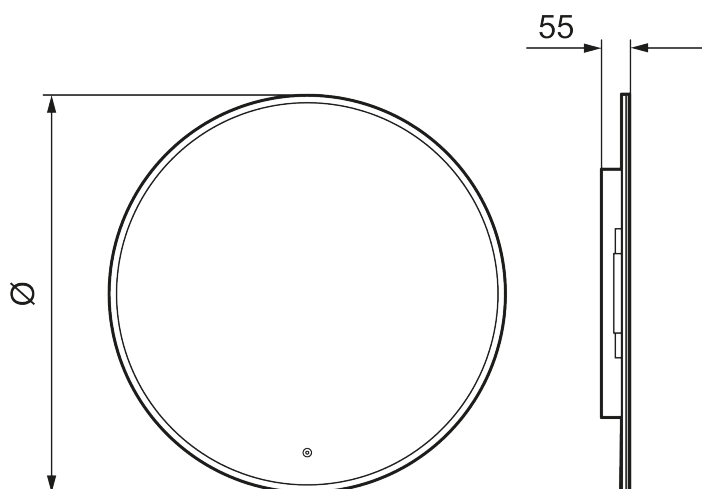

Bluetooth

Unikke egenskaber

MORA CARA II

Et strømlinet design med skjult LED-belysning i rammen og mulighed for montering af Bluetooth-højttalere for et gevaldigt kvalitetsmæssigt løft af badeværelset. CARA har en hvid akrylramme og touch-funktionalitet til styring af LED-belysningen. Belysningen har justerbar lysstyrke og tone, så du kan tilpasse atmosfæren på badeværelset. Spejlet fås i både runde og firkantede formater i forskellige størrelser.

Artikel-nummer: 953130 VVS: 771873140

Beskrivelse: Ø800 mm

- Ramme med integreret lys
- Energieffektive LED-lys
- Kobberfrit glas med sikkerhedsfilm
- Dugfri med opvarmet afdugningsenhed
- Touch-betjent tænd/sluk
- Justerbar lystemperatur: 2700-6400 K
- IP 44-certificeret, CE-certificeret af tredjepart
- Bluetooth med integrerede højttalere
- Monteringsafstand fra væg: 55 mm