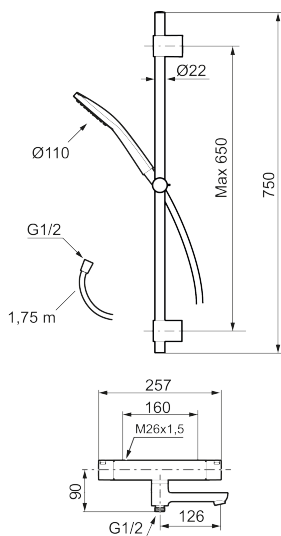

LYNX bath & shower kit

Med LYNX bad- och duschkit kan du enkelt skapa en fulländad badrumsupplevelse med förstklassig stil. Finns i krom eller mattsvart och erbjuder enastående estetik och vattenteknik.

Art.nr: 341700.12 RSK: 8283474 Flöde 3 bar: 22,9 l/min
Utförande: Mattsvart, 160 c/c

Består av:

MORA LYNX badkarsblandare:

- Utloppspip med inbyggd omkastare
- Tryckbalanserad termostatsats
- Med reversibelt överstycke
- Säkerhetsspärr 38°
- Eco-stopp
- Lead Free (blyfri)
- Återströmningsskydd enligt EU-standard SS-EN 1717

MORA LYNX duschanordning (art.nr. 341300)

- Metallomspunnen slang 1750 mm, PVC- och BPA-fri innerslang
- Med variabelt c/c-mått för befintliga skruvhål
- Med antikalksystemet "Easy-Clean"