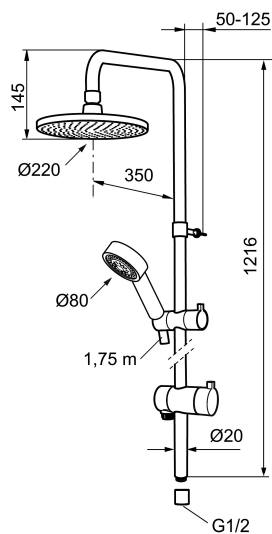

Unique characteristics

Mora Rexx Shower System S5

Mora Rexx Duschsysteme verkörpern skandinavisches Design in seiner reinsten Form.

Sie verbinden den Komfort einer großen Kopfbrause mit dem flexiblen Handling einer Handbrause. Ohne großen Renovierungsaufwand schaffen Rexx Duschsysteme ein zeitgemäß-modernes Ambiente.

Artikel-Nr.: 130014

Ausführung: Chrom

- Umsteller mit keramischem Oberteil
- verchromter Duschschauch 1.750 mm
- mit Antikalk-System "Easy-Clean"
- kürzbares Duschröhr
- ECO - Wassersparende Handbrause 9 l/min, Kopfbrause 12 l/min.