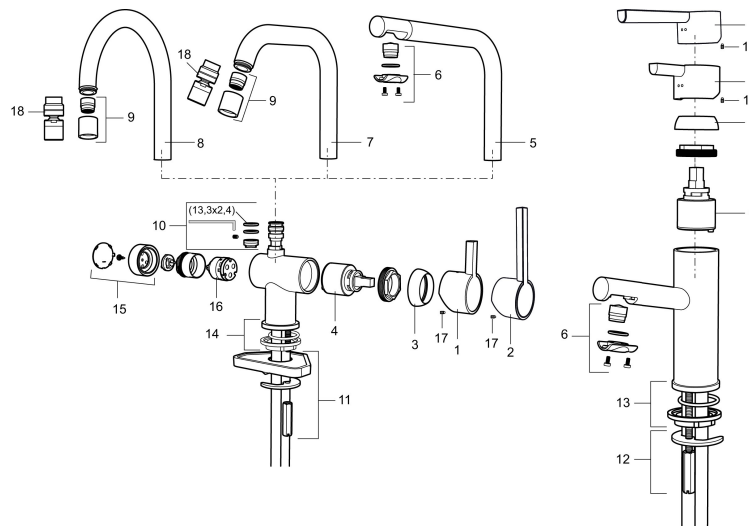

Art.nr: 707157 RSK: 8344989 Flöde 3 bar: 7,8 l/min
Utförande: Krom

Unika egenskaper

- ESS (energisparsystem)
- Keramisk tätning
- Omställbar flödesbegränsning och temperaturspär
- Flexibla anslutningsrör i metallomspunnen Soft PEX®
- Hålmått Ø32-37mm (Ø32-35 mm rekommenderas)

PRODUKTBESKRIVNING

MORA REXX care tvättställsblandare

Mora REXX tvättställ RH är en blandare för människor som värdesätter greppvänliga reglage och ett enkelt handhavande. Den förlängda spaken gör blandaren enklare att hantera. Blandaren bygger på vår uppskattade minimalistiska serie Mora REXX. Den har ECO-flöde och lyfter intrycket även i det vackraste av badrum.

Art.nr: 707157

RSK: 8344989

Reservdelstlista

NR.	ART.NR	RSK	BESKRIVNING
	209560.AC	8345784	Planpackning t Soft PEX®-rör 3/8, 10-pack
1	209500.AE	8346901	Spak, krom
1	209500.0011AE	8346917	Spak, krom/svart
2	409337	8346503	Care-spak, komplett, krom
3	209501.AE	8346902	Täckhuv, krom
4	209493.AE	8345204	Keramiksats ESS
4	708301.AE	8345093	Keramiksats
5	209506.AE	8346907	Utloppspip K6, komplett, krom
5	209506.0011AE	8326728	Utloppspip K6, komplett, krom/svart
6	209502.AE	8346903	Strålsamlarkit, L-pip, 7,6 l/min vid 2–6 bar, krom
6	209502.0011AE	8346921	Strålsamlarkit, L-pip, 7,6 l/min vid 2–6 bar, krom/svart
7	209508.AE	8346909	Utloppspip K7, komplett, krom
8	209507.AE	8346908	Utloppspip K5, komplett, krom
9	209503.AE	8346904	Strålsamlare M18 Inv., 7,6 l/min vid 2–6 bar, krom
10	209520.AE	8346910	Packningssats (blått spärsegment)

NR.	ART.NR	RSK	BESKRIVNING
11	708779.AE		Fästdetaljer, kök
12	209518.AE	8346911	Fästdetaljer
13	209562.AE		Fot fkr med centrepackning, tvätt
14	209563.AE	8295335	Fot fkr med centrepackning, kök
15	209505.AE	8346906	Diskmaskinsvred, krom
16	209504.AE	8346905	Diskmaskinsinsats inkl. verktyg
17	459013		Låsskruv M4x5
18	409480.AE	8393983	Ledbar strålsamlare M18 inv., 7–9 l/min vid 3 bar