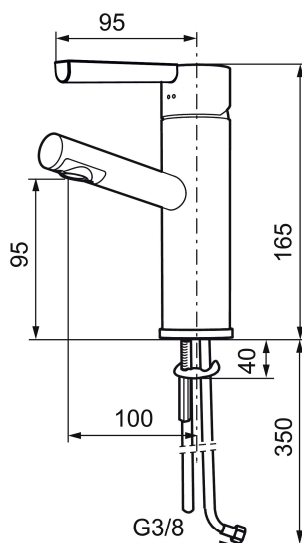

MORA REXX care tvättställsblandare

Mora REXX tvättställ RH är en blandare för människor som värdesätter greppvänliga reglage och ett enkelt handhavande. Den förlängda spaken gör blandaren enklare att hantera. Blandaren bygger på vår uppskattade minimalistiska serie Mora REXX. Den har ECO-flöde och lyfter intrycket även i det vackraste av badrum.

Art.nr: 707157 RSK: 8344989 Flöde 3 bar: 7,8 l/min
Utförande: Krom

Unika egenskaper

- ESS (energisparsystem)
- Keramisk tätning
- Omställbar flödesbegränsning och temperaturspär
- Flexibla anslutningsrör i metallomspunnen Soft PEX®
- Hålmått Ø32-37mm (Ø32-35 mm rekommenderas)

Art.nr: 707157

RSK: 8344989

Reservdelstlista

NR.	ART.NR	RSK	BESKRIVNING
	209560.AC	8345784	Planpackning t Soft PEX®-rör 3/8, 10-pack
1	209500.AE	8346901	Spak, krom
1	209500.0011AE	8346917	Spak, krom/svart
2	409337	8346503	Care-spak, komplett, krom
3	209501.AE	8346902	Täckhuv, krom
4	209493.AE	8345204	Keramiksats ESS
4	708301.AE	8345093	Keramiksats
5	209506.AE	8346907	Utloppspip K6, komplett, krom
5	209506.0011AE	8326728	Utloppspip K6, komplett, krom/svart
6	209502.AE	8346903	Strålsamlarkit, L-pip, 7,6 l/min vid 2–6 bar, krom
6	209502.0011AE	8346921	Strålsamlarkit, L-pip, 7,6 l/min vid 2–6 bar, krom/svart
7	209508.AE	8346909	Utloppspip K7, komplett, krom
8	209507.AE	8346908	Utloppspip K5, komplett, krom
9	209503.AE	8346904	Strålsamlare M18 Inv., 7,6 l/min vid 2–6 bar, krom
10	209520.AE	8346910	Packningssats (blått spärsegment)

NR.	ART.NR	RSK	BESKRIVNING
11	708779.AE		Fästdetaljer, kök
12	209518.AE	8346911	Fästdetaljer
13	209562.AE		Fot fkr med centrepackning, tvätt
14	209563.AE	8295335	Fot fkr med centrepackning, kök
15	209505.AE	8346906	Diskmaskinsvred, krom
16	209504.AE	8346905	Diskmaskinsinsats inkl. verktyg
17	459013		Låsskruv M4x5
18	409480.AE	8393983	Ledbar strålsamlare M18 inv., 7–9 l/min vid 3 bar