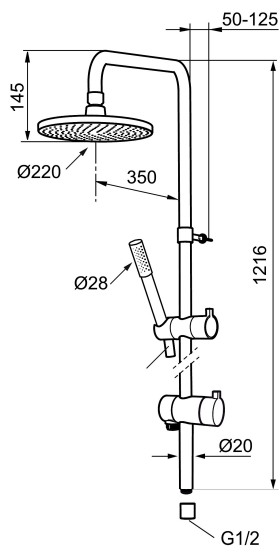

MORA REXX S6 shower system

Mora REXX er essensen av skandinavisk design og funksjonalitet. Serien er minimalistisk og har fokus på enkelhet. Innovasjonen ligger i presisjonen. Når tradisjon og håndverk kombineres med moderne produksjonsmetoder og inspirerende formgivning, blir resultatet Mora REXX. Her i form av en sjenerøs dusj med bred taksil og smidig hånddusj, begge med antikalksystem.

Art.no.: 130016 NRF-nummer: 4294161

Utførende: Krom

- Dusjokaster med keramisk tetning
- Metallslange 1,75 m, PVC/BPA-fri innerslange
- Med antikalksystem "Easy Clean"
- Dusjrøret kan kappes ved behov
- Mora Eco hånddusj 9 l/min og takdusj 12 l/min