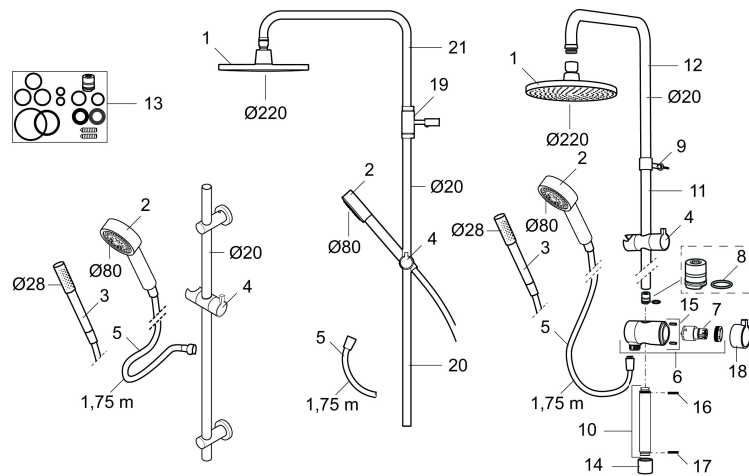

Art.no.: 130016 NRF-nummer: 4294161

Utførende: Krom

- Dusjokaster med keramisk tetning
- Metallslange 1,75 m, PVC/BPA-fri innerslange
- Med antikalksystem "Easy Clean"
- Dusjrøret kan kappes ved behov
- Mora Eco hånddusj 9 l/min og takdusj 12 l/min

Art.no.: 130016

NRF-nummer: 4294161

Reservedelsliste

| NR. | ART. NO. | NRF-NUMMER | BESKRIVELSE |
|-----|---------------|------------|-----------------------------------|
| 1 | 131192 | 4294569 | Dusjkopp 220 mm, krom |
| 2 | 130356 | 4294101 | Hånddusj, krom |
| 3 | 209534 | 4294076 | Hånddusj, krom |
| 3 | 209534.75 | 4294078 | Hånddusj, rustfritt utseende |
| 4 | 130357.AA | 4294105 | Hånddusjholder/glider, krom |
| 4 | 130357.0011AE | 4294106 | Hånddusjholder/glider, krom/sort |
| 5 | 139835.AE | 4294433 | Dusjslange, 1,75 m, krom |
| 6 | 409430.AE | | Dusjomkaster (uten ratt) |
| 7 | 409417.AA | | Keramisk innsats for dusjomkaster |
| 8 | 639173.AE | | O-ring, (15,1 x 1,6) 2 stk |
| 9 | 139906.AE | | Dusjrørklammer 20 mm |
| 10 | 209549.AE | | Anslutningsrør komplett |
| 11 | 209548.AE | | Nedre veggør |
| 12 | 209550.AE | | Øvre veggør / takør |

| NR. | ART. NO. | NRF-NUMMER | BESKRIVELSE |
|-----|-----------|------------|--|
| 13 | 409425.AE | | Reservedelspose for Mora Shower System |
| 14 | 209291.AE | | Overgang G1/2 - M18x1 |
| 15 | 139812.AE | | Låseskrue M5x20 |
| 16 | 309246.AE | | O-ring (13,1 x 1,6) 2 stk |
| 17 | 609029.AE | | O-ring (16,1 x 1,6) 2 stk |
| 18 | 409520.AE | | Omkasterratt |
| 19 | 409590.AE | 4290641 | Dusjrørsklammer, krom |
| 20 | 209648.AE | | Nedre veggør, krom |
| 21 | 209650.AE | | Øvre veggør / takør |