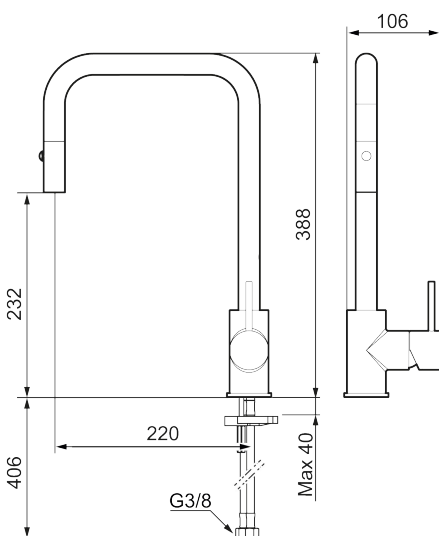

INXX II pullout köksblandare

Med en tålig kromad yta och ett mjukt formspråk bidrar INXX II pullout till ett lyxigt och elegant kök.

Blandaren har ett utdragbart munstycke som kan skiftas mellan vanlig vattenstråle och dusch. Strålen återgår till normal när vattnet stängs av.

Unika egenskaper

Skyddsmodul **EB**

- Utdragbart munstycke med två strålbilder (normal och sköljstråle)
- Omställbar flödesbegränsning och temperaturspär
- Flexibla anslutningsrör i metallomspunnen Soft PEX[®], anslutning G3/8
- Svängbar pip 130°, anpassningsbar för olika diskhoar
- Återströmningsskydd enligt EU-standard SS-EN 1717
- Hålmått Ø34-37 mm