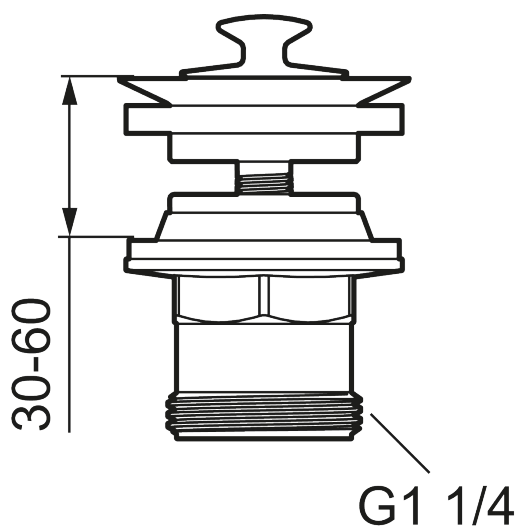

Silpluggventil

Artikkelnummer: S600107

Utførende: Krom

- Kombinert silventil og løfteventil
- For overløp
- Overdel i metall og underdel i hvit plast
- Lead Free (blyfri)

Garantivilkår

Alle blandedbatterier og alt tilbehør fra FM Mattsson konstrueres og produseres i henhold til gjeldende EU-standarder. Produktene testes grundig i vår fabrikk før de leveres ut til kundene. Vi ber deg om å lese og følge nøye bruks- og vedlikeholdsinstruksjonene som følger med produktet. Korrekt installasjon, vedlikehold og bruk garanterer langvarig holdbarhet for produktet.