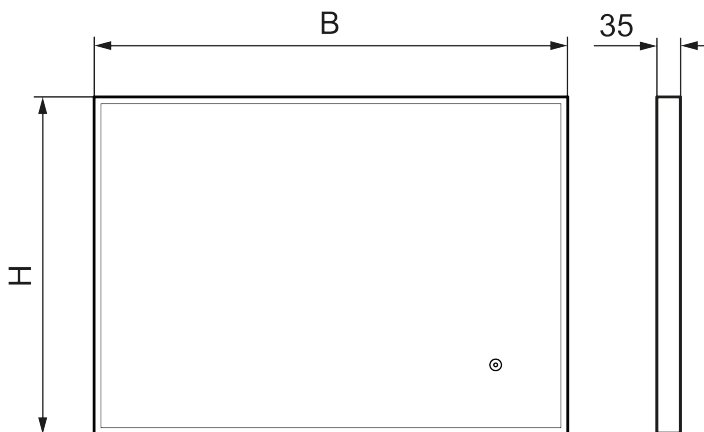

Unika egenskaper

MORA SOLO I

Solo I har en snygg ram i mattsvart aluminium som omsluter en LED-list och höjer standarden på hela badrummet. Spegeln är skyddad mot imma och har en enkel och självklar design.

Om serien

Elegant formad spegel med en ram som vidrörs för att styra bakgrundsbelysningen.

Art.nr: 953102.12 **RSK:** 8879841

Utförande: 700 x 500 mm

- Svart aluminiumram
- Energieffektiv LED-belysning
- Kopparfritt glas med säkerhetsfilm
- Imskydd
- Touch av/på
- 6 400 K
- IP 44-certifierad, CE-märkt
- Utbyggnadsmått från vägg: 35 mm