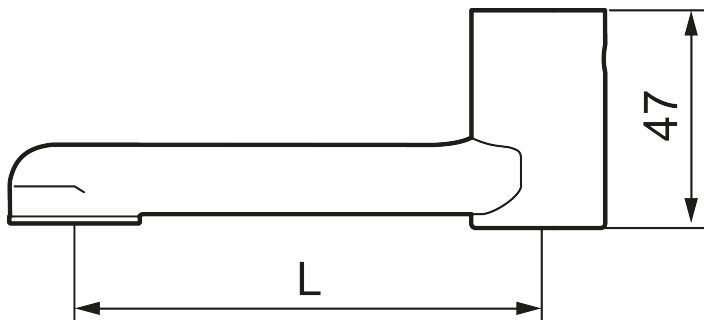

Unique characteristics

Ausläufe

Artikel-Nr.: 459515

Ausführung: Auslauf, L=150 mm, Fixierung möglich, 7 l/min

- Ausläufe, ganz schwenkbar, passend zu Mora MMIX W5 und Mora Cera W5 Wandbatterien + 9000E
- Mit Luftsprudler
- Ausläufe in Länge 100mm und 150mm können auf 0° Schwenkradius begrenzt werden. Fixierung im Lieferumfang enthalten
- Für die Ausläufe ab 250 mm Länge sind Schwenkbegrenzungen 60°, 85° oder 110° als Set erhältlich (Art.Nr. 209524.AE)