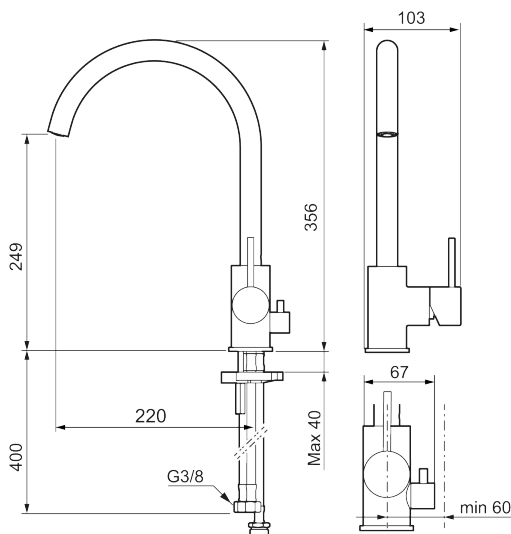

Unike funksjoner

Tilbakeslagssikring

- Vannmengdebegrenser og temperatursperre
- Svingbar tut sperre 60°, 85°, 110° eller 360°
- Innebygget avstengning for maskin, innstilt på Kv. OBS! Ikke omstillbar til VV
- Fleksible Soft PEX®-rør med 3/8" mutter
- For hull i benk Ø34-37 mm