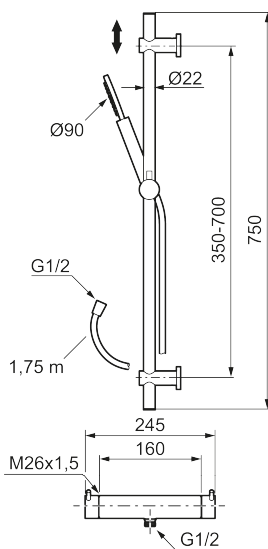

Utförande: Polerad mässing PVD, 160 c/c

Unika egenskaper

BVB ID: 133981

Består av:

MORA INXX II duschblandare:

- Tryckbalanserad termostatsats
- Säkerhetspär 38°
- Eco-stopp
- Återströmningsskydd enligt EU-standard SS-EN 1717

MORA INXX II duschanordning:

- Metallomspunnen slang 1750 mm, PVC- och BPA-fri innerslang
- Med variabelt c/c-mått för befintliga skruvhål
- Med antikalksystem "Easy-Clean"
- Konstantflöde 7,5 l/min vid 2–6 bar