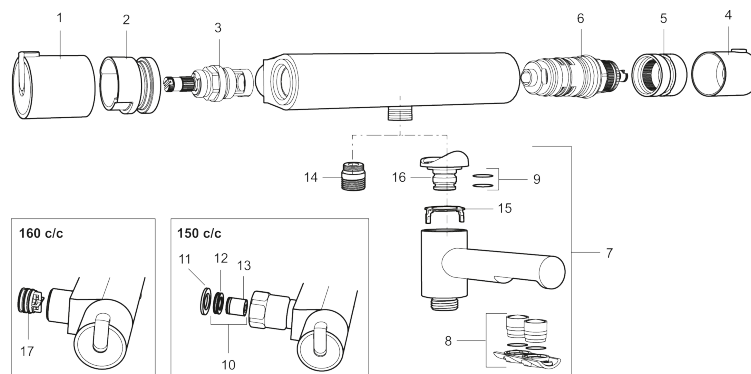

PRODUKTBESKRIVNING

MORA REXX T5 badkarsblandare

Mora REXX är essensen av skandinavisk design och funktionalitet. Serien är minimalistisk och med enkelheten i fokus. Dess precision är dess innovation. När tradition och hantverk samsas med moderna tillverkningsmetoder och inspirerande formgivning, blir resultatet Mora REXX. Här i form av en vacker badkarsblandare med världsledande funktionalitet för säkerhet och komfort.

Art.nr: 707000

RSK: 8344025

Reservdelslista

NR.	ART.NR	RSK	BESKRIVNING
1	209511.AE	8345176	Mängdvred, krom
1	209511.0011AE	8345177	Mängdvred, krom/svart
2	209513.AE	8346508	Stoppring, mängdvred
3	708467.AE	8345124	Överstykke
4	209510.AE	8345163	Temperaturvred, krom
4	209510.0011AE	8345164	Temperaturvred, krom/svart
5	209512.AE	8346507	Stoppring, temperaturvred
6	708468.AE	8345130	Termostatsats
7	209515	8344849	Utloppspip för ombyggnad av duschblandare, krom
7	209515.0011	8344850	Utloppspip för ombyggnad av duschblandare, krom/svart
8	209516.AE	8242291	Strålsamlarkit, krom
8	209516.0011AE	8242295	Strålsamlarkit, krom/svart
9	209519.AE	8938340	O-ringar
10	708338.AE		Backventil (2 st), 150 c/c
11	709339.AE	8938274	Packning 24/15x2, 2-pack
12	708080.AE		Silhållare, 150 c/c
13	139465.AE	8186872	Patronbackventil, 150 c/c
14	409659.AE	8187025	Utloppsnippel M18x1xG1/2