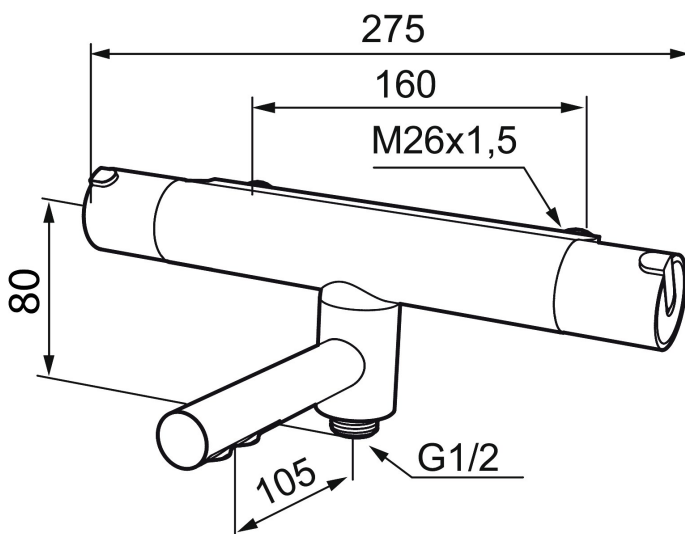

MORA REXX T5 badkarsblandare

Mora REXX är essensen av skandinavisk design och funktionalitet. Serien är minimalistisk och med enkelheten i fokus. Dess precision är dess innovation. När tradition och hantverk samsas med moderna tillverkningsmetoder och inspirerande formgivning, blir resultatet Mora REXX. Här i form av en vacker badkarsblandare med världsledande funktionalitet för säkerhet och komfort.

Art.nr: 707000 RSK: 8344025

Utförande: Krom, 160 c/c

- Utloppspip med inbyggd omkastare
- Säkerhetsspärr 38°
- Eco-stopp
- Piputsprång med väggbicka 168 mm
- Återströmningsskydd enligt EU-standard SS-EN 1717

Unika egenskaper

Skyddsmodul