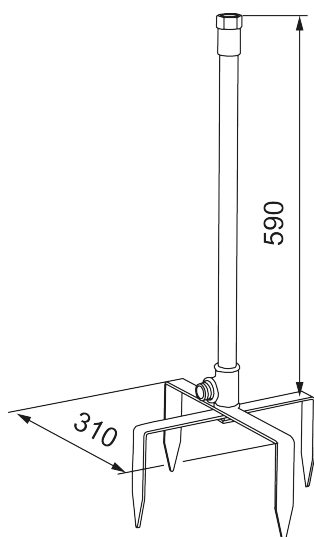

Unieke karaktereigenschappen

Voet voor buitendouche

Artikelnummer: 400027

Omschrijving: Staalgrijs

- Accessoires die van de aan de muur gemonteerde buitendouche een vrijstaand model maken
- Onderste deel met stevige spikes die gemakkelijk in de grond gedrukt kunnen worden. Hierdoor kunt u de douche in uw tuin verplaatsen of meenemen naar uw tuinhuis.