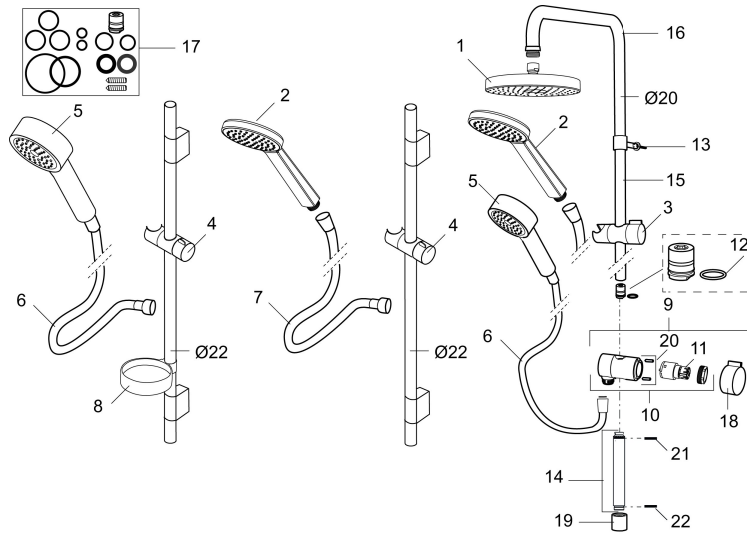

Tuote-nro: 130311 LVI: 6569710

Kuvaus: Kromattu

- Suihkuletkun pituus 1750 mm
- Säädettävä asennusväli
- Helposti puhdistettava "Easy-Clean" suihkusiivilä
- Käsisuihkussa vettä ja energiaa säästävä virtaamanrajoitin 12 l/min

TUOTEKUVAUS

Mora MMIX S6 käsisuihkusetti

Mora MMIX:ssä kaunislinjainen ja ergonominen muotoilu yhdistyy energiatehokkaaseen sisäosaan. Muotoilua leimaa hivelevän kaunis aaltoileva geometria, joka tekee koko sarjasta ajattoman tyylikkään. Kehitystyö perustuu ainutlaatuisen EcoSafe™-ympäristökonseptiimme, joka säästää energiaa ja edistää pitkäjänteistä ympäristöajattelua.

Tuote-nro: 130311

LVI: 6569710

Varaosalistaus

NRO.	MA-NRO	LVI	KUVAUS
	139912.AE	6432193	Sovitepala saippuakupin 409416 kiinnitykseen Ø20 mm
1	209544	6567951	Siivilä S5 Ø180 mm
1	209545	6567952	Siivilä S6 Ø180 mm
2	130374	6561153	Käsisuihku S6
3	409418.AE	6561111	Käsisuihkun pidike Ø20 mm
4	130363.AE	6566915	Käsisuihkun pidike Ø22 mm
5	130361	6566257	Käsisuihku
6	139835.AE	6565020	Suihkuletku 1,75 m
7	130365.AE		Suihkuletku S6 1750 mm
8	409416	6569854	Saippuakuppi
9	409422		Suihkuvaihdin, täydellinen
10	409430.AE		Suihkuvaihdin (ilman kahvaa)
11	409417.AA	6430147	Vaihtimen toimiosa (myyntipakattu)
12	639173.AE		O-rengas (15,1 x 1,6), 2 kpl
13	139906.AE	6565464	Seinäpidike 20mm

NRO.	MA-NRO	LM	KUVAUS
14	209549.AE		Liitosputki
15	209548.AE		Alaputki
16	209550.AE		Yläputki
17	409425.AE		Varaosasarja
18	409443.AE		Vaihtimen kahva
19	209291.AE		Muunnosnipa G1/2 - M18x1
20	139812.AE		Rajoitinrenkas M5x20
21	309246.AE		O-renkas (13,1 x 1,6)
22	609029.AE		O-renkas (16,1 x 1,6)