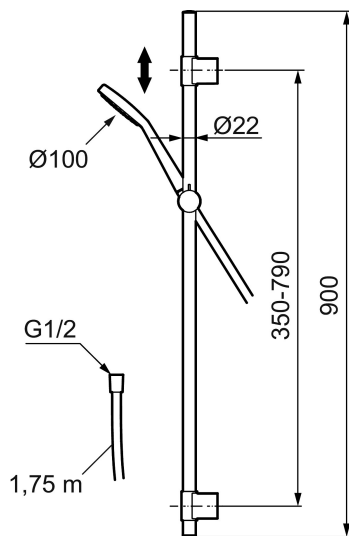

Mora MMIX S6 käsisuihkusetti

Mora MMIX:ssä kaunislinjainen ja ergonominen muotoilu yhdistyy energiatehokkaaseen sisäosaan. Muotoilua leimaa hivelevän kaunis aaltoileva geometria, joka tekee koko sarjasta ajattoman tyylikkään. Kehitystyö perustuu ainutlaatuisen EcoSafe™-ympäristökonseptiimme, joka säästää energiaa ja edistää pitkäjänteistä ympäristöajattelua.

Tuote-nro: 130311 LVI: 6569710

Kuvaus: Kromattu

- Suihkuletkun pituus 1750 mm
- Säädettävä asennusväli
- Helposti puhdistettava "Easy-Clean" suihkusiivilä
- Käsisuihkussa vettä ja energiaa säästävä virtaamanrajoitin 12 l/min