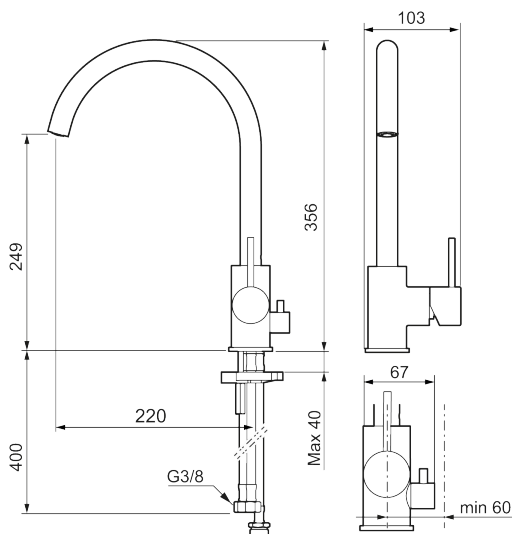

Utförande: Borstad mässing PVD, med diskmaskinsavstängning

Unika egenskaper

Skyddsmodul **AA**

- Keramisk tätning
- Omställbar flödesbegränsning och temperaturspärr
- Flexibla anslutningsrör i metallomspunnen Soft PEX[®], lekande G3/8
- Svängbar pip 60°, 85°, 110° eller 360°
- Med diskmaskinsavstängning, KV ej omställbar till VV
- Hålmått Ø34-37 mm