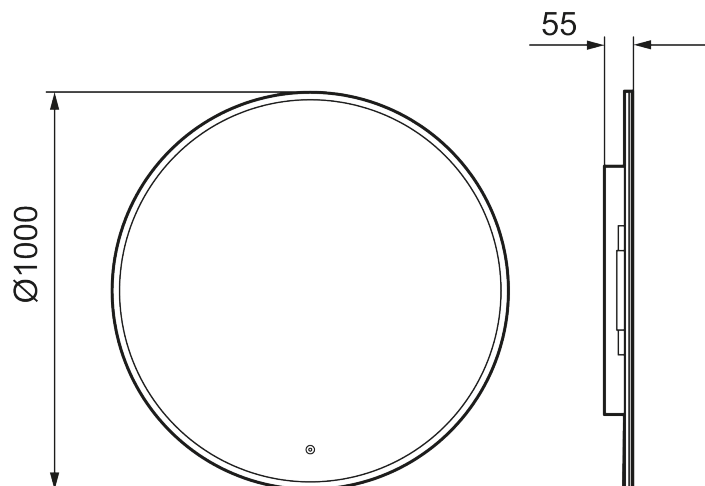

## MORA CARA II, speil

Cara har et design som minner om Solo I, med hvit akrylramme, og touch-funksjon for å styre LED-belysningen. Cara har justerbar fargetemperatur, slik at du får den rette stemningen på badet.