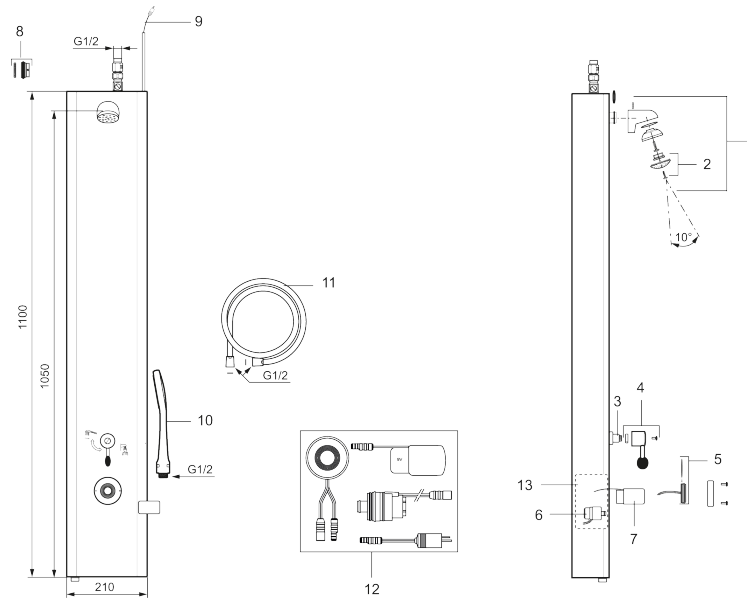

Painonappi, 9V

Tuote-nro: 729436.AE LVI: 6432245

- Mora Tronic suihkupaneelille, valmistettu ennen v. 2019
- Ei sovi WMS kalusteille

Ainutlaatuiset ominaisuudet

Varaosalistaus

NRO.	MA-NRO	LVI	KUVAUS
1	729247.AE		Suihkupää täydellinen
2	729303.AE		Suihkusiivilä täydellinen
3	729241.AE		Vaihtimen sisäosa
4	729122.AE		Vaihtimen vipu täydellinen
5	729436.AE	6432245	Painonappi, 9V
6	729431.AE	6432160	Magneettiventtiili, 9V
7	S600134	6432263	Paristo
8	129380.AE	6432012	Suodin-yksisuuntaventtiilipari (2 kpl)
9	729292.AE	6464807	AC-liitosjohto
10	130370	6561074	Käsisuihku, max. 10 l/min.
11	139835.AE	6565020	Suihkuletku 1,75 m
12	729438.AE	6432078	Varaosasarja: painonappi, paristo ja magn.venttiili
13	729279.AE		Sähkörasia, paristokäyttö