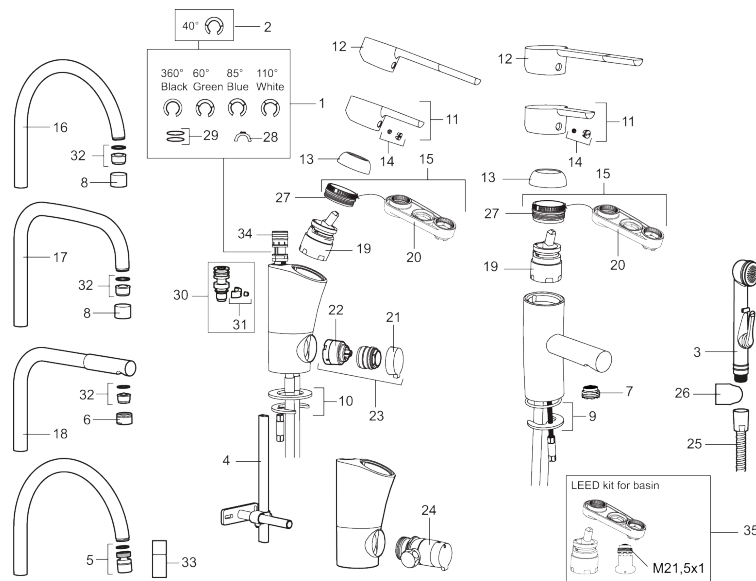

### Backflow protection unit type

- Mit Ablaufgarnitur
- ESS (Energie-Spar-System)
- Mit Soft Closing zur Vermeidung von Druckstößen
- Einstellbare Mengen- und Temperaturbegrenzung
- Flexible Anschlussschläuche Soft-PEX®
- Lead Free (Bleifrei gem. Trinkwasserverordnung)
- Lochdurchmesser Ø33,5-37 mm

## Ersatzteilliste

NO.	ART.NR	AUSFÜHRUNG
1	209524.AE	Sperre
2	209543.AE	Sperre 40°
3	S600206	Selbstschliessende Handbrause, chrom
4	409340.AE	Stabilisierungssatz
5	409380.AE	Strahlregler mit Kugelgelenk M22 innen, 7–9 l/min von 300 kPa
6	131415.AE	Gehäuse M24 außen, 15 mm, Chrom
7	409382.AE	Strahlregler M21,5 außen, 7–9 l/min von 300 kPa
7	409385.AE	Strahlregler M21,5 außen, 5 l/min von 200–600 kPa
7	S600228	Strahlregler M21,5 außen, 3 l/min von 200–600 kPa
8	131410.AE	Gehäuse M22 innen
9	409387.AE	Befestigung, Waschtischarm.
10	409388.AE	Befestigung, Küchenarm.
11	409389.AE	Hebel, komplett