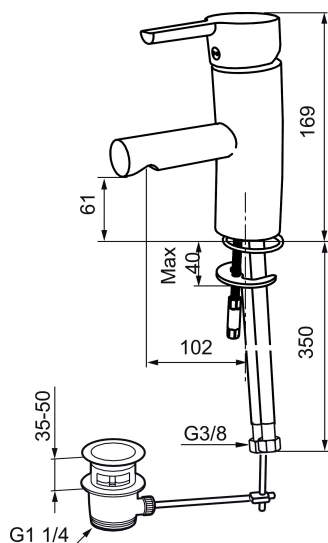

## Mora MMIX B5 Waschtisch-Einhebelmischer

Die Armaturenserie Mora MMix verbindet attraktives skandinavisches Design mit anspruchsvollster Mora-Technologie.

Ihr Leistungsspektrum ist einzigartig: Sie spart Wasser und Energie, verhindert die Entstehung von Druckstößen im Trinkwassernetz und bietet aufgrund ihrer besonderen Kartuschen-Technologie eine besondere Leichtgängigkeit und eine lange Lebensdauer.

Artikel-Nr.: 733051.TT Flow 3 bar: 4,7 l/m

Ausführung: Chrom, mit Turbo Jet

### Backflow protection unit type

- Mit Ablaufgarnitur
- ESS (Energie-Spar-System)
- Mit Soft Closing zur Vermeidung von Druckstößen
- Einstellbare Mengen- und Temperaturbegrenzung
- Flexible Anschlussschläuche Soft-PEX®
- Lead Free (Bleifrei gem. Trinkwasserverordnung)
- Lochdurchmesser Ø33,5-37 mm