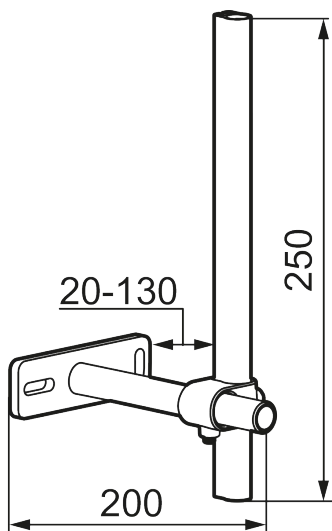

Unique characteristics

Stabilisierungssatz

Artikel-Nr.: S600308

- Für die Stabilisierung von Spültischarmaturen mit Soft PEX[®]-Rohren auf besonders dünnwandigen Edelstahlspülen