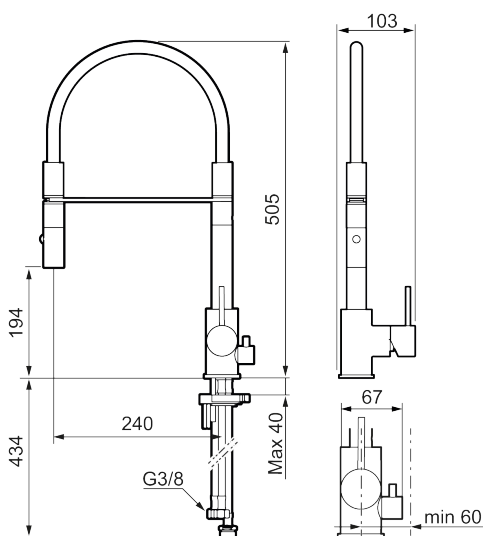

## MORA INXX II miniprofi keittiöhana pk-venttiilein

Kestävä mattaharmaa sävy keittiön INXX II Miniprofi - vedensekoittimessa on moderni look. Kyseessä on erittäin korkea sekoitin, joka sopii erinomaisesti avokeittiöihin. Vedensekoitin on testattu ja hyväksytty nykyisten rakennusmääräysten mukaisesti, ja se on energiatehokas, minkä ansiosta se vähentää veden- ja energiankulutusta mukavuudesta tinkimättä.

Tuote-nro: 272091.44CA Flow 3 bar: 6,0 l/m

Kuvaus: Mattaharmaa

- Huuhtelusuutin 2 eri virtaamakuviolla (pore ja huuhtelu)
- Keraaminen säätökasetti: pitkä käyttöikä
- Lämpötilan- ja vesimäärän esisäätö
- Apk-venttiilein (vain kylmään veteen)
- Juoksuputken rajoitus valittavissa 60°, 85°, 110° tai 360°
- Joustavat Soft PEX®- liitosletkut 3/8" liitosmutterilla
- Asennusreikä Ø34-37 mm