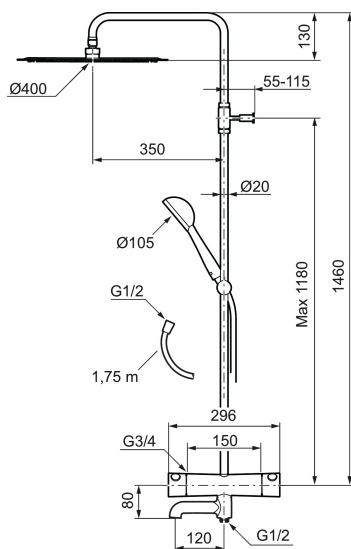

Består af:

Mora One termostatarmatur

- Unik tryk- og temperaturstyring.
- ½ op.
- Skoldningssikring v/38°C.
- Eco stop.

Mora One Shower System

- Bruserhoved Ø400 mm med antikalsystem "Easy Clean".
- 1750 mm slange i metal med PVC og BPA fri slange indvendig.
- Slangen opfylder EN 1113.
- Integreret omskifter.
- Håndbruser 9 l/min. tagbruser 20 l/min.
- 350 mm fremspring.
- Bruserøret kan afkortes efter behov.