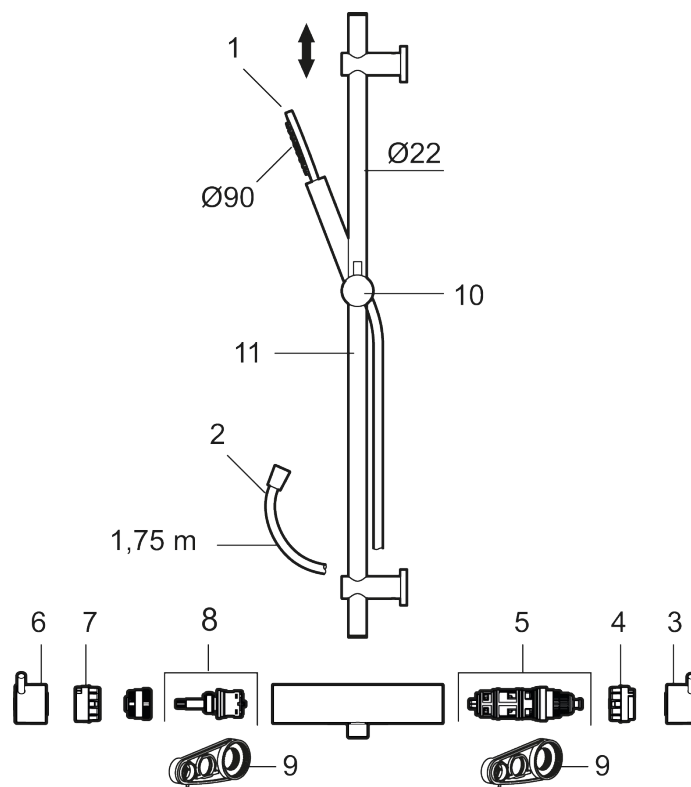

MORA INXX II duschanordning:

- Metallomspunnen slang 1750 mm, PVC- och BPA-fri innerslang
- Med variabelt c/c-mått för befintliga skruvhål
- Med antikalksystem "Easy-Clean"
- Konstantflöde vid 2–6 bar

PRODUKTBESKRIVNING

Reservdelslista

NR.	ART.NR	RSK	BESKRIVNING
1	209575	8275496	Handdusch, krom
1	209575.12	8275497	Handdusch, mattsvart
1	209575.22	8275498	Handdusch, mattvit
1	209575.44	8275499	Handdusch, mattgrå
1	209575.60	8275500	Handdusch, polerad mässing PVD
1	209575.62	8275501	Handdusch, borstad mässing PVD
2	131170.AE	8251927	Metallomspunnen duschslang 1750 mm, krom