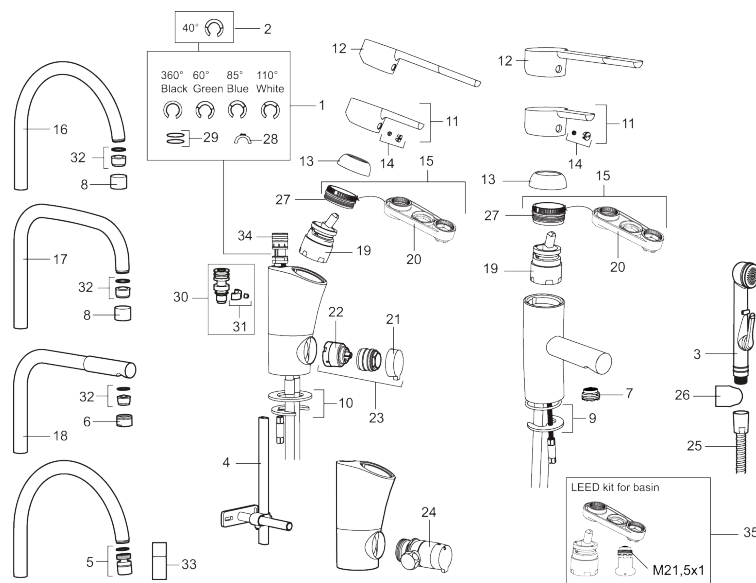

PRODUKTBESKRIVNING

MORA MMIX K5 köksblandare

Mora MMIX kombinerar en formskön och ergonomisk design med en energieffektiv insida. Designen präglas av en smeksam böjande geometri och förmedlar en tidlös och sammanhängande stil över hela serien. Vårt unika miljökoncept EcoSafe™ ligger till grund för utvecklingsarbetet och bidrar till låg energiförbrukning och långsiktig miljöhänsyn. Blandaren är blyfri.

Art.nr: 732151

RSK: 8318390

Reservdelslista

NR.	ART.NR	RSK	BESKRIVNING
1	209524.AE	8346915	Spärrsegment
2	209543.AE	8346916	Spärrsegment 40°
3	S600206	8233049	Självstängande handdusch, krom
4	409340.AE	8531598	Stabiliseringssats
5	409380.AE	8281496	Strålsamlare M22 inv., ledbar, 7–9 l/min vid 3 bar
6	131415.AE	8281512	Hylsa M24 utv., 15 mm, krom
7	409382.AE	8242282	Strålsamlare M21,5 utv., 7–9 l/min vid 3 bar
7	409385.AE	8242292	Strålsamlare M21,5 utv., 5 l/min vid 2-6 bar
7	S600228		Strålsamlare M21,5 utv., 3 l/min vid 2-6 bar
8	131410.AE	8281509	Hylsa M22 inv.
9	409387.AE	8346912	Fästdetaljer, tvätt
10	409388.AE	8346914	Fästdetaljer
11	409389.AE	8344867	Spak, komplett