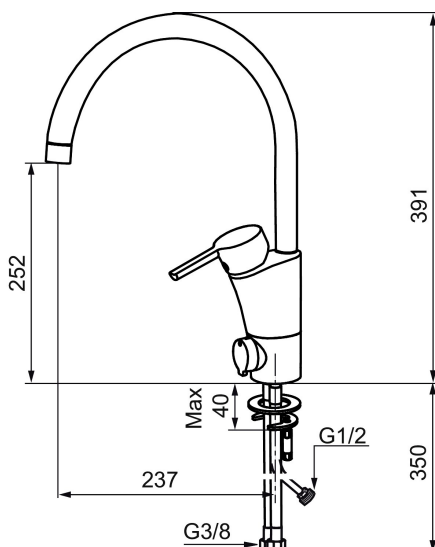

Unika egenskaper

Skyddsmodul

- BVB ID 54013
- ESS (energisparsystem)
- Mjukstängning med keramisk tätning
- Omställbar flödesbegränsning och temperaturspär
- Eco (energi- och vattenbesparande strålsamlare)
- Flexibla anslutningsrör i metallomspunnen Soft PEX®
- Svängbar pip 60°, 85°, 110° eller 360°
- Med diskmaskinsavstängning. Omställbar mellan KV och VV, inställd på KV
- Lead Free (blyfri)
- Hålmått Ø32-37 mm