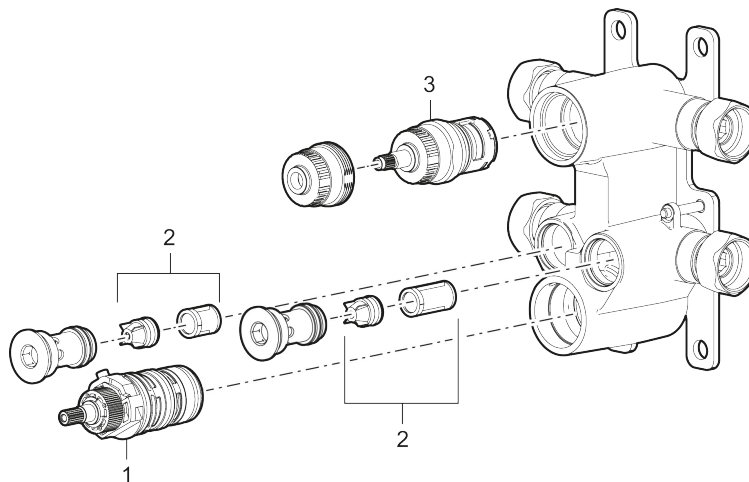

## Suihkuhanan runko

Tuote-nro: 275030 LVI: 6360745

- Termostaattihana käännettävällä päällä
- Turvanuppi +38°C
- Keraaminen säätöosa
- Imusuojattu EU- standardin EN1717 mukaan
- Rakennussyvyys (väh. 75 mm – enint. 105 mm)

## Suihkuhanan runko

Tuote-nro: 275030

LVI: 6360745