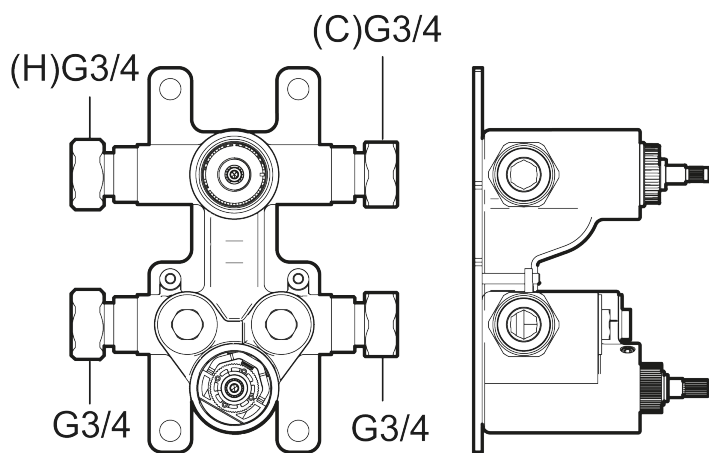

## Suihkuhanan runko

Tuote-nro: 275030 LVI: 6360745

- Termostaattihana käännettävällä päällä
- Turvanuppi +38°C
- Keraaminen säätöosa
- Imusuojattu EU- standardin EN1717 mukaan
- Rakennussyvyys (väh. 75 mm – enint. 105 mm)

## Suihkuhanan runko

Tuote-nro: 275030

LVI: 6360745