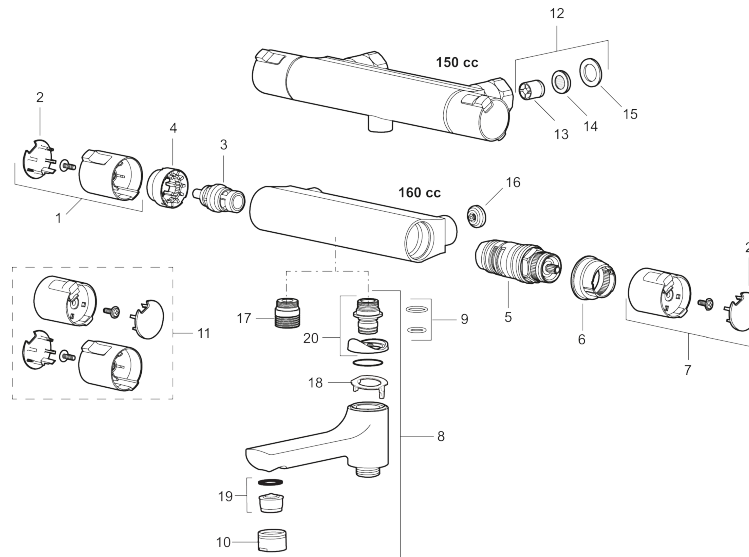

Art.no.: 240100 NRF-nummer: 4290293

Utførende: Krom

- Svingbar utløpstut som vender kar/dusj
- Sperreknapp 38°C og 42°C
- Eco mengdeknapp
- Med tilbakeslagsventiler etter standard EN 1717
- Ekstra gripevennlige ratt,
Godkjent av svenske reumatikerforbundet

Unike funksjoner

Tilbakeslagssikring

PRODUKTBESKRIVNING

MORA CERA T4 badekarbatteri

Mora Cera er den perfekte kombinasjon av høy komfort og moderne formspråk. Med den seneste utviklingen innenfor energi-teknikk, har vi halvert vannforbuket i dusjen uten å gå på kompromiss med komforten. Jevn temperatur - kompenserer trykk og temperaturvariasjoner i dusjen.

Art.no.: 240100

NRF-nummer: 4290293

Reservedelsliste

NR.	ART. NO.	NRF-NUMMER	BESKRIVELSE
1	409653.AA		Avstengningsratt, krom, butikksforpakket
2	409658.AA		Dekkløkk, krom, butikksforpakket
3	409354.AA	4294133	Overdel keramisk, butikksforpakket
4	708079.AE	4295786	Eco, sperrering for avstegningsratt
5	708764.AE		Termostatinnsett
6	209556.AE		Sperrering for temperaturratt
7	409654.AA		Temperaturratt, krom, butikksforpakket
8	409656	4294179	Utløpstut med tutnippel, krom
9	209519.AE	4294292	O-ringsett til tutnippel
10	131415.AE		Hylse for strålesamler, M24 utv. 15 mm, krom
11	409650.AA		Avstengning- og temperaturratt, krom
12	708338.AE	4295789	Tilbakeslagsventiler med sil (2 stk)
13	139465.AE	4295771	Tilbakeslagsventil
14	708080.AE		Silholder komplett
15	709339.AE	4295507	Pakning 24/15x2

NR.	ART. NO.	NRF-NUMMER	BESKRIVELSE
16	129380.AE	4296504	Tilbakeslagsventil (2 stk), 160 c/c
17	409659.AE		Ansatsnippel M18x1-G1/2 (Dusjbatteri)
18	129154.AE		Stoppskive for utløpstut
19	139783.AE		Innsats strålesamler 20–24 l/min ved 3 bar
20	209494.AE		Tutnippel (Badekarbatteri)