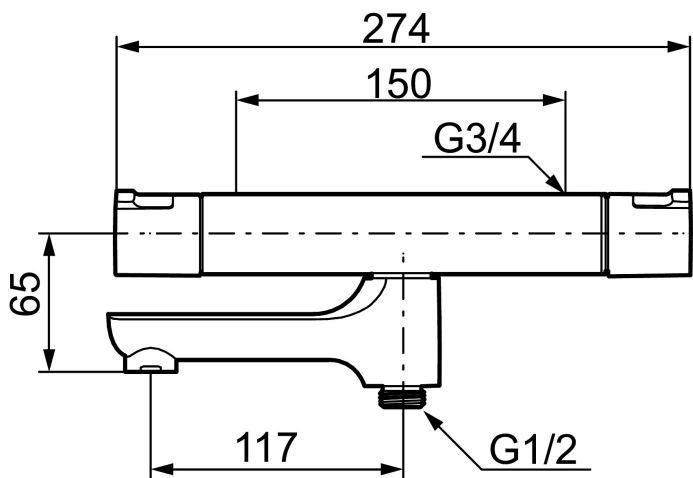

MORA CERA T4 badekarbatteri

Mora Cera er den perfekte kombinasjon av høy komfort og moderne formspråk. Med den seneste utviklingen innenfor energi-teknikk, har vi halvert vannforbruket i dusjen uten å gå på kompromiss med komforten. Jevn temperatur - kompenserer trykk og temperaturvariasjoner i dusjen.

Art.no.: 240100 NRF-nummer: 4290293

Utførende: Krom

- Svingbar utløpstut som vender kar/dusj
- Sperreknapp 38°C og 42°C
- Eco mengdeknapp
- Med tilbakeslagsventiler etter standard EN 1717
- Ekstra gripevennlige ratt,
Godkjent av svenske reumatikerforbundet

Unike funksjoner

Tilbakeslagssikring

PRODUKTBESKRIVNING

MORA CERA T4 badekarbatteri

Mora Cera er den perfekte kombinasjon av høy komfort og moderne formspråk. Med den seneste utviklingen innenfor energi-teknikk, har vi halvert vannforbuket i dusjen uten å gå på kompromiss med komforten. Jevn temperatur - kompenserer trykk og temperaturvariasjoner i dusjen.

NR.	ART. NO.	NRF-NUMMER	BESKRIVELSE
16	129380.AE	4296504	Tilbakeslagsventil (2 stk), 160 c/c
17	409659.AE		Ansatsnippel M18x1-G1/2 (Dusjbatteri)
18	129154.AE		Stoppskive for utløpstut
19	139783.AE		Innsats strålesamler 20–24 l/min ved 3 bar
20	209494.AE		Tutnippel (Badekarbatteri)