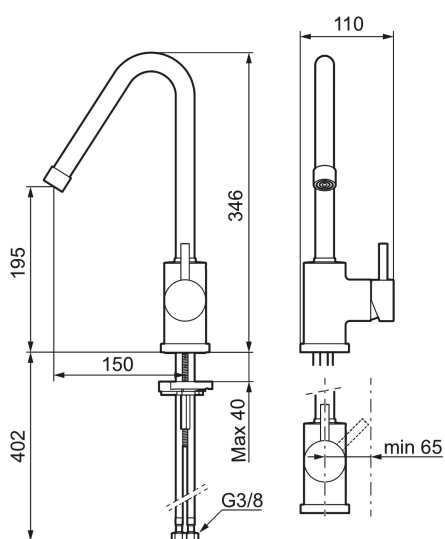

Unika egenskaper

Skyddsmodul