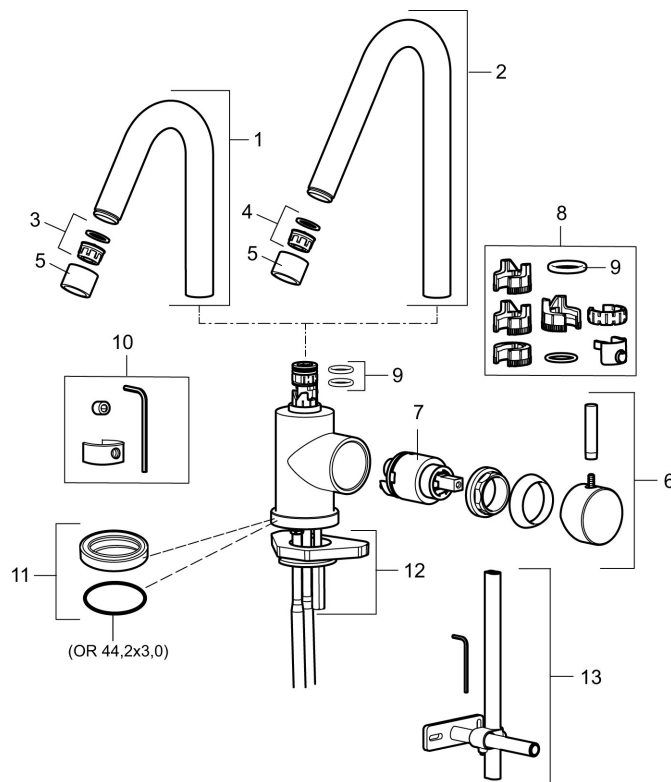

- ESS (Energisparssystem)
- Omställbar flödesbegränsning och temperaturspär
- Flexibla anslutningsrör i metallomspunnen Soft PEX®
- Svängbar pip 60°, 85°, 110° eller 360°
- Hålmått Ø29-37 mm

Unika egenskaper

Art.nr: 702800.00

RSK: 8311046

Reservdelslista

NR.	ART.NR	RSK	BESKRIVNING
1	409616.AE	8440596	Utloppspip, komplett, tvätt, krom
1	409616.25AE	8440602	Utloppspip, komplett, tvätt, rustik mässing
1	409616.66AE	8440603	Utloppspip, komplett, tvätt, rå mässing
1	409616.80AE	8440604	Utloppspip, komplett, tvätt, krom/lättrad
2	409615.AE	8440595	Utloppspip, komplett, kök, krom
2	409615.25AE	8440599	Utloppspip, komplett, kök, rustik mässing
2	409615.66AE	8440600	Utloppspip, komplett, kök, rå mässing
2	409615.80AE	8440601	Utloppspip, komplett, kök, krom/lättrad
3	131419.AE	8281517	Strålsamlarinsats, 5,5–6,5 l/min vid 3 bar
4	131398.AE	8281493	Strålsamlarinsats, 9–11 l/min vid 3 bar
5	409618.AE	8281549	Hylsa M22 inv., krom
5	409618.25AE	8281551	Hylsa M22 inv., rustik mässing
5	409618.66AE	8281552	Hylsa M22 inv., rå mässing

NR.	ART.NR	RSK	BESKRIVNING
5	409618.80AE	8281553	Hylsa M22 inv., krom/lättrad
6	708995.AE		Ratt, komplett
6	708995.25AE		Ratt, komplett, rustik mässing
6	708995.66AE		Ratt, komplett, rå mässing
6	708995.80AE		Ratt, komplett, krom/lättrad
7	708498.AE	8345125	Keramikinsats, tvätt, ESS
8	209565.AE		Spärrsegment
9	708843.AE	8295357	O-ring (15,54 x 2,62), 2 st
10	409621.AE	8295449	Spärrsegment, för fast pip
11	708578.AE	8483170	Fot, komplett 1-grepp, krom
11	708578.25AE		Fot, komplett 1-grepp, rustik mässing
11	708578.66AE		Fot, komplett 1-grepp, rå mässing
11	708578.80AE		Fot, komplett 1-grepp, krom/lättrad
12	708779.AE		Fästdetaljer, kök
13	S600308	8387263	Stabiliseringsstag