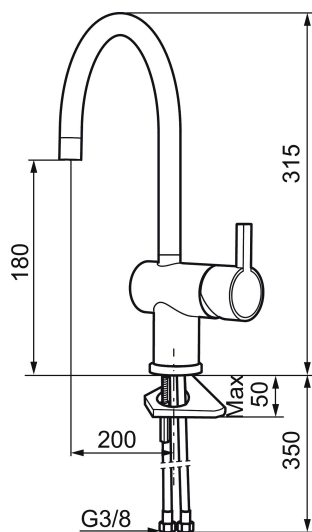

Keukenmengkraan MORA REXX K5

Met hun simpele, minimalistische design, vormen Mora REXX mengkranen de essentie van Scandinavisch design en functionaliteit. De innovatie is te vinden in de precisie. Waar traditie en vakmanschap in contact komen met de modernste productietechnieken en inspirerend design, is Mora REXX het resultaat. De hier getoonde uitvoering is een prachtige keukenmengkraan met ongekende functionaliteit en het summum van veiligheid en comfort.

Artikelnummer: 707100 Flow 3 bar: 7,6 l/m

Omschrijving: Chromo

- ESS (Energie Spaar Systeem)
- Met keramische afdichtingen
- Instelbare volumestroom en temperatuurbegrenzing
- Eco (Energie- en waterbesparende volumestroombegrenzer, 7,6 l/min bij 200-600 kPa, drukonafhankelijk)
- Draaibare uitloop 60°, 120° of 360°
- Flexible aansluitslangen 3/8" wartel
- Kraangat Ø32-35 mm