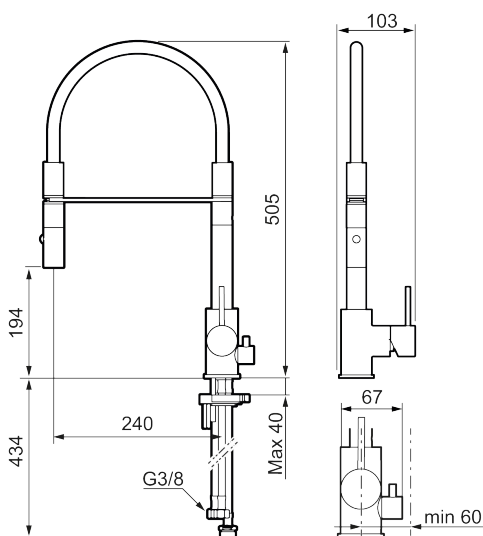

### Tilbakeslagssikring

- Vannmengdebegrenser og temperatursperre
- Svingbar tut sperre 60°, 85°, 110° eller 360°
- 2-strålig ,konsentrert strålebilde og hånddusj
- Med tilbakeslagsventil etter standard EN 1717
- Innebygget avstengning for maskin, innstilt på Kv. OBS! Ikke omstillbar til VV
- Fleksible Soft PEX®-rør med 3/8" mutter
- For hull i benk Ø34-37 mm