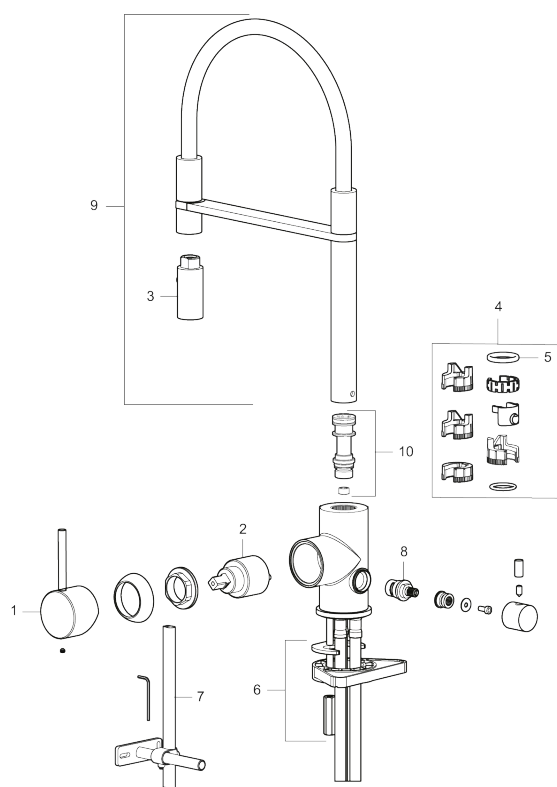

PRODUKTBESKRIVNING

MORA INXX II Miniprofi

Med den elegante holdbare nyansen børstet messing og moderne uttrykk er INXX II miniprofi en iøynefallende høy kran som passer perfekt i et åpent kjøkkenmiljø. Blandebatteriet er testet og godkjent ut fra gjeldende byggeregler og det er energieffektivt, noe som innebærer at man får et lavere vann- og energiforbruk uten å gi avkall på komforten.

Om serien

INXX II er en elegant og tidløs serie i en palett av nøye utvalgte nyanser. Kombinasjonen av høy kvalitet, stilren design og herlig komfort gjør den til den ultimate serien.

Art.no.: 272091.62CA

NRF-nummer: 4290545

Reservedelsliste

NR.	ART. NO.	NRF-NUMMER	BESKRIVELSE
1	409700.AE	4295005	Spak, komplett, krom
1	409700.12AE	4294998	Spak, komplett, matt sort
1	409700.22AE	4294999	Spak, komplett, matt hvit
1	409700.44AE	4295001	Spak, komplett, matt grå
1	409700.60AE	4295002	Spak, komplett, polert messing PVD
1	409700.62AE	4295003	Spak, komplett, børstet messing PVD
1	409700.76AE	4295004	Spak, komplett, børstet nikkell