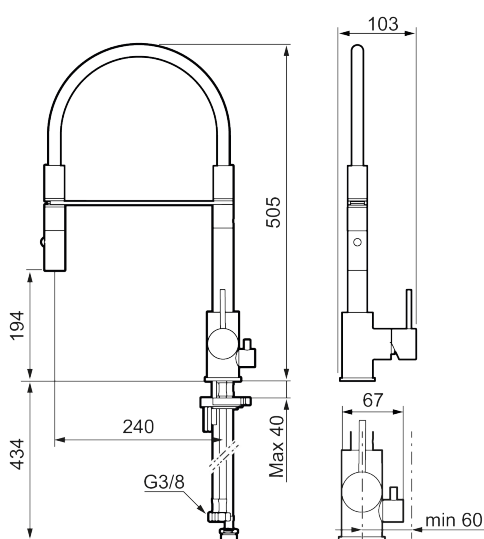

### Tilbakeslagssikring

- Vannmengdebegrenser og temperatursperre
- Svingbar tut sperre 60°, 85°, 110° eller 360°
- 2-strålig ,konsentrert strålebilde og hånddusj
- Med tilbakeslagsventil etter standard EN 1717
- Innebygget avstengning for maskin, innstilt på Kv. OBS! Ikke omstillbar til VV
- Fleksible Soft PEX®-rør med 3/8" mutter
- For hull i benk Ø34-37 mm