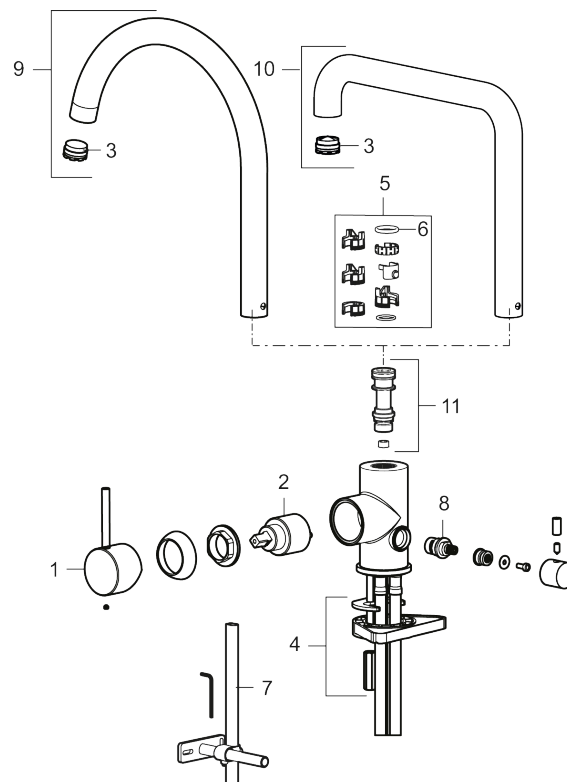

TUOTEKUVAUS

MORA INXX II sharp keittiöhana pk-venttiilein

Kestävässä kromipintaisessa keittiön INXX II Sharp -vedensekoittimessa on vahva persoonallinen ilme, joten se on tyylikäs ja nykyaikainen valinta keittiöön. Vedensekoitin on testattu ja hyväksytty nykyisten rakennusmääräysten mukaisesti, ja se on energiatehokas, minkä ansiosta se vähentää veden- ja energiankulutusta mukavuudesta tinkimättä.

Tietoja mallistosta

INXX II on elegantti ja ajaton mallisto, jonka väripaletti on huolellisesti valittu. Se tarjoaa täydellisen yhdistelmän huippulaatua, hillittyä designia ja erinomaista käyttömukavuutta.

Tuote-nro: 272071.CA

LVI: 6261265

Varaosalistaus

NRO.	MA-NRO	LVI	KUVAUS
1	409700.AE		Käyttövipu täydellinen, kromattu
1	409700.12AE		Käyttövipu täydellinen, mattamusta
1	409700.22AE		Käyttövipu täydellinen, mattavalkoinen
1	409700.44AE		Käyttövipu täydellinen, mattaharma
1	409700.60AE		Käyttövipu täydellinen, kiiltävä messinki PVD
1	409700.62AE		Käyttövipu täydellinen, harjattu messinki PVD