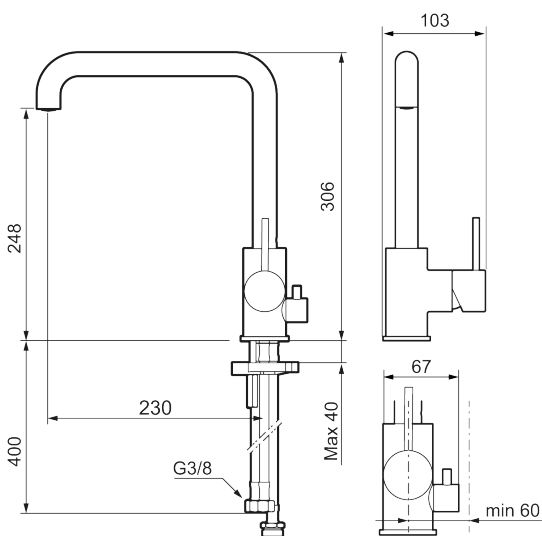

Tuote-nro: 272071.CA **LVI:** 6261265 **Flow 3 bar:** 6,0 l/m

Kuvaus: Kromattu

Ainutlaatuiset ominaisuudet

- Keraaminen säätökasetti: pitkä käyttöikä
- Lämpötilan- ja vesimäärän esisääätö
- Apk-venttiilein (vain kylmään veteen)
- Juoksuputken rajoitus valittavissa 60°, 85°, 110° tai 360°
- Joustavat Soft PEX®- liitosletkut 3/8" liitosmutterilla
- Asennusreikä Ø34-37 mm

NRO.	MA-NRO	LM	KUVAUS
1	409700.76AE		Käyttövipu täydellinen, harjattu nikkeli
2	409702.AE		Keraaminen säätöosa
3	S600230	6561291	Poresuutin M21,5 uk., Z
4	S600055		Kiinnityssarja
5	209565.AE		Juoksuputken rajoitinsarja
6	708843.AE		O-rengas (15,54 x 2,62), 2 kpl
7	S600308	6561329	Vakautusosa
8	409707.AE		Pesukoneventtiilin tomiosa huoltoavaimin
9	409712.AE		Juoksuputki, täydellinen, kromattu
9	409712.12AE		Juoksuputki, täydellinen, mattamusta
9	409712.22AE		Juoksuputki, täydellinen, mattavalkoinen
9	409712.44AE		Juoksuputki, täydellinen, mattaharma
9	409712.60AE		Juoksuputki, täydellinen, kiiltävä messinki PVD
9	409712.62AE		Juoksuputki, täydellinen, harjattu messinki PVD
9	409712.76AE		Juoksuputki, täydellinen, harjattu nikkeli
10	409713.AE		Juoksuputki, täydellinen, kromattu
10	409713.12AE		Juoksuputki, täydellinen, mattamusta
10	409713.22AE		Juoksuputki, täydellinen, mattavalkoinen
10	409713.44AE		Juoksuputki, täydellinen, mattaharma
10	409713.60AE		Juoksuputki, täydellinen, kiiltävä messinki PVD
10	409713.62AE		Juoksuputki, täydellinen, harjattu messinki PVD
10	409713.76AE		Juoksuputki, täydellinen, harjattu nikkeli
11	S600231		Kiinnitysnippa