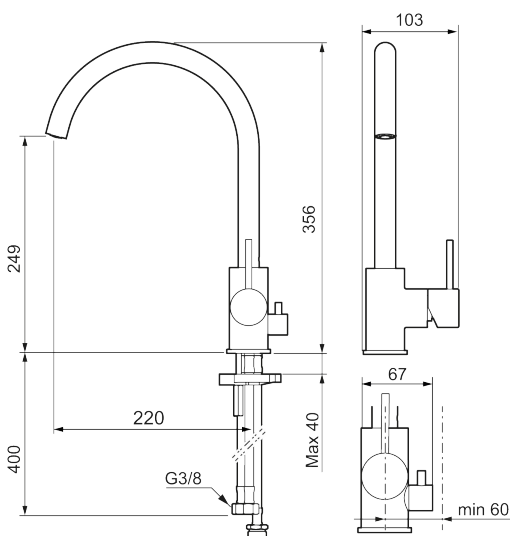

Utförande: Mattgrå, med diskmaskinsavstängning

### Unika egenskaper

Skyddsmodul **AA**

- Keramisk tätning
- Omställbar flödesbegränsning och temperaturspär
- Flexibla anslutningsrör i metallomspunnen Soft PEX<sup>®</sup>, lekande G3/8
- Svängbar pip 60°, 85°, 110° eller 360°
- Med diskmaskinsavstängning, KV ej omställbar till VV
- Hålmått Ø34-37 mm