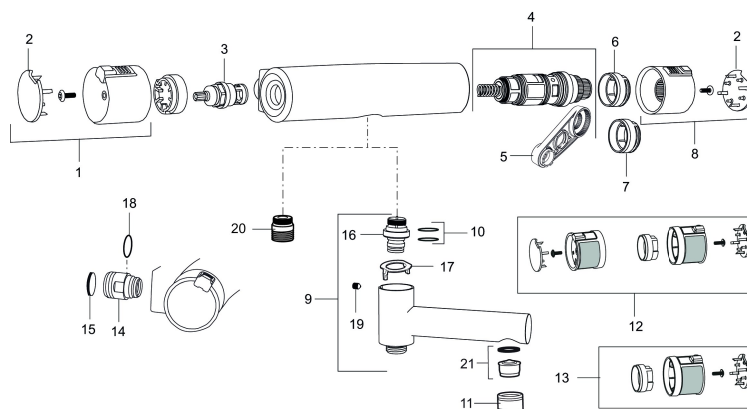

### Unika egenskaper

Skyddsmodul 

- **OBS! 150 c/c**
- Duschanslutning ned
- Tryckbalanserad termostatsinsats
- Säkerhetsspärr 38° och 42°
- Eco-stopp
- Utsprång med väggbricka 70 mm
- Lead Free (blyfri)
- Ansl. inv. G3/4
- Återströmningsskydd enligt EU-standard SS-EN 1717
- Extra greppvänliga vred, godkänd av reumatikerförbundet

## Reservdelslista

NR.	ART.NR	RSK	BESKRIVNING
1	409353.AA	8345088	Mängdvråd, komplett, krom, butiksförpackad
1	409353.0011AA	8345087	Mängdvråd, komplett, krom/svart, butiksförpackad
2	409358.AA	8345089	Täcklock, krom, butiksförpackad
2	409358.0011AA	8345090	Täcklock, svart, butiksförpackad
3	409354.AA	8345137	Keramiskt överstycke, butiksförpackad
4	409355.AE	8345136	Reglerpaket, komplett med serviceverktyg
5	891096.AE	8345921	Serviceverktyg
6	409363.AE	8346505	Skållningsskyddsring, (standard)
7	409364.AE	8346506	Skållningsskyddsring, (Max 42°)
8	409352.AA	8345086	Temperaturvråd, komplett, krom, butiksförpackad
8	409352.0011AA	8345085	Temperaturvråd, komplett, krom/svart, butiksförpackad
9	409356	8344853	Utloppspip för ombyggnad av duschblandare
10	209519.AE	8938340	O-ringar
11	131415.AE	8281512	Hylsa M24 utv., 15 mm, krom
12	409370.AA	8345139	Ombyggnadskit, Care, svart/krom, butiksförpackad
12	409370.0085AA	8345162	Ombyggnadskit, Care, lime/svart, butiksförpackad
12	409370.0095AE	8345210	Ombyggnadskit, Care, röd/svart
13	409440.AE	8345211	Ombyggnadskit med fast temp. stop, Care, krom
14	409360.AA	8187781	Anslutningsnippel (150 c/c), butiksförpackad

NR.	ART.NR	RSK	BESKRIVNING
14	409361.AE	8228492	Anslutningsnippel (160 c/c)
15	409359.AA	8345172	Filtersats för anslutningskoppling, butiksförpackad
16	409366.AE		Nippel M18x1, till badkarsblandare
17	129154.AE	8295332	Spärring
18	129131.AE	8295316	O-ring (18,1 x 1,6), 2 st
19	708655.AE	8295447	Låsskruv
20	409365.AE	8187026	Utlopps-nippel M18x1-G1/2 (duschblandare ej utlopp upp)
21	139783.AE	8281546	Strålsamlarinsats, 20–24 l/min vid 3 bar