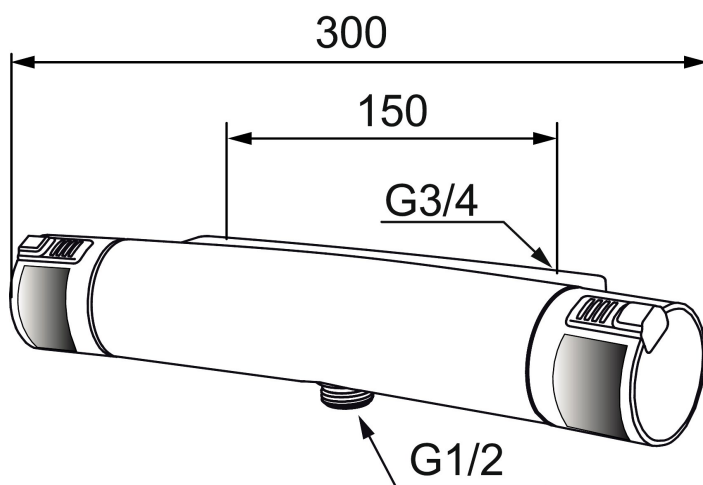

## MORA MMIX T5 care duschblandare

Ergonomisk termostatblandare med extra greppvänliga rattar och förhöjd tryckknapp som går manövrera med handflatan. Svarta TPE inlägg som ger extra kontrast för synskadade samt en mjukare känsla. Blandaren är blyfri.

Art.nr: 731102 RSK: 8344126

Utförande: Krom/svart, 150 c/c , utlopp ned

### Unika egenskaper

Skyddsmodul 

- **OBS! 150 c/c**
- Duschanslutning ned
- Tryckbalanserad termostatsinsats
- Säkerhetsspärr 38° och 42°
- Eco-stopp
- Utsprång med väggbricka 70 mm
- Lead Free (blyfri)
- Ansl. inv. G3/4
- Återströmningsskydd enligt EU-standard SS-EN 1717
- Extra greppvänliga vred, godkänd av reumatikerförbundet