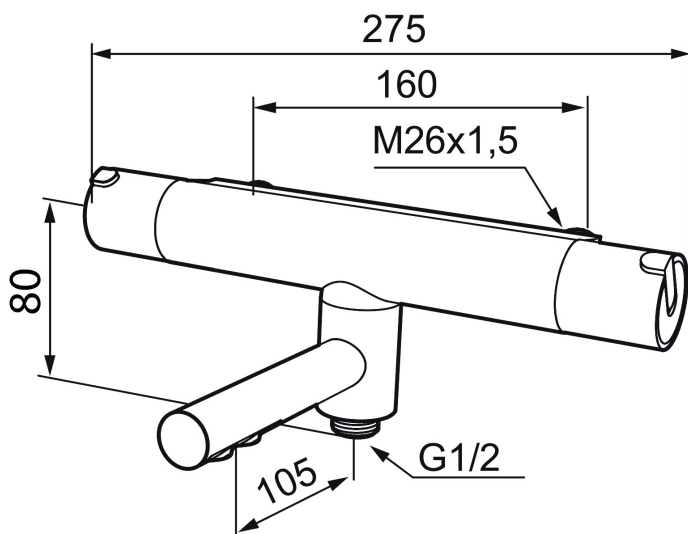

Art.nr: 707000.0011 RSK: 8344026

Utförande: Krom/svart, 160 c/c

- Utloppspip med inbyggd omkastare
- Säkerhetsspärr 38°
- Eco-stopp
- Piputsprång med väggbicka 168 mm
- Återströmningsskydd enligt EU-standard SS-EN 1717

Unika egenskaper

Skyddsmodul 

PRODUKTBESKRIVNING

MORA REXX T5 badkarsblandare

Mora REXX är essensen av skandinavisk design och funktionalitet. Serien är minimalistisk och med enkelheten i fokus. Dess precision är dess innovation. När tradition och hantverk samsas med moderna tillverkningsmetoder och inspirerande formgivning, blir resultatet Mora REXX. Här i form av en vacker badkarsblandare med världsledande funktionalitet för säkerhet och komfort.