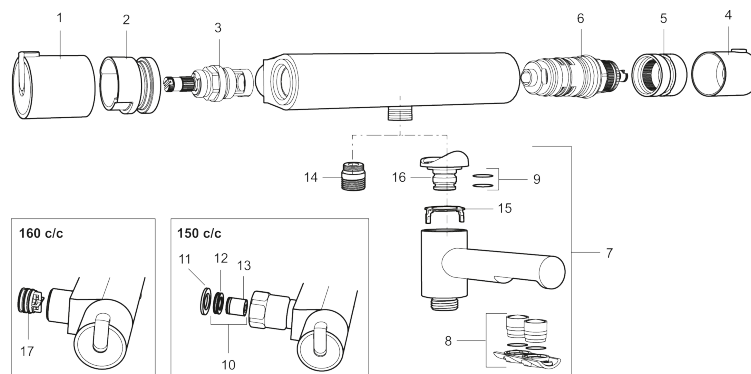

PRODUKTBESKRIVNING

MORA REXX T5 badkarsblandare

Mora REXX är essensen av skandinavisk design och funktionalitet. Serien är minimalistisk och med enkelheten i fokus. Dess precision är dess innovation. När tradition och hantverk samsas med moderna tillverkningsmetoder och inspirerande formgivning, blir resultatet Mora REXX. Här i form av en vacker badkarsblandare med världsledande funktionalitet för säkerhet och komfort.

Art.nr: 707000.0011

RSK: 8344026

Reservdelslista

NR.	ART.NR	RSK	BESKRIVNING
1	209511.AE	8345176	Mängdvred, krom
1	209511.0011AE	8345177	Mängdvred, krom/svart
2	209513.AE	8346508	Stoppring, mängdvred
3	708467.AE	8345124	Överstykke
4	209510.AE	8345163	Temperaturvred, krom
4	209510.0011AE	8345164	Temperaturvred, krom/svart
5	209512.AE	8346507	Stoppring, temperaturvred
6	708468.AE	8345130	Termostatsats
7	209515	8344849	Utloppspip för ombyggnad av duschblandare, krom
7	209515.0011	8344850	Utloppspip för ombyggnad av duschblandare, krom/svart
8	209516.AE	8242291	Strålsamlarkit, krom
8	209516.0011AE	8242295	Strålsamlarkit, krom/svart
9	209519.AE	8938340	O-ringar
10	708338.AE		Backventil (2 st), 150 c/c
11	709339.AE	8938274	Packning 24/15x2, 2-pack
12	708080.AE		Silhållare, 150 c/c
13	139465.AE	8186872	Patronbackventil, 150 c/c
14	409659.AE	8187025	Utloppsnippel M18x1xG1/2