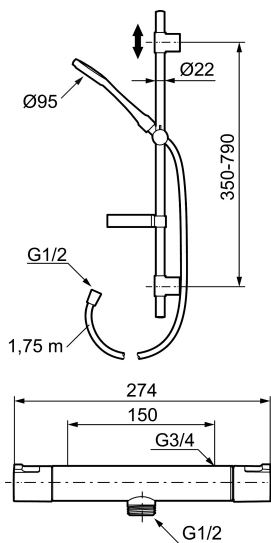

## MORA CERA shower kit

Art.nr: 241700 RSK: 8344207

Utförande: Krom, 150 c/c, energiklass avser blandare i kombination med handdusch

Består av:

**Mora Cera Duschblandare (art.nr. 241100):**

- Säkerhetspärr 38° och 42°
- Eco-stopp
- Återströmningsskydd enligt EU-standard SS-EN 1717
- Extra greppvänliga vred, godkänd av reumatikerförbundet

**Mora Cera Duschanordning (art.nr. 130316):**

- Metallomspunnen slang 1750 mm, PVC- och BPA-fri innerslang
- Med tvålköpp
- Med variabelt c/c-mått för befintliga skruvhål
- Med antikalksystem "Easy-Clean"
- Valbar anslutning med/utan luftinblandning
- Luftinblandning ger komfortflöde vid 6 l/min, maxflöde 10 l/min
- Energieffektivt duschpaket med forcerbart Eco-stop