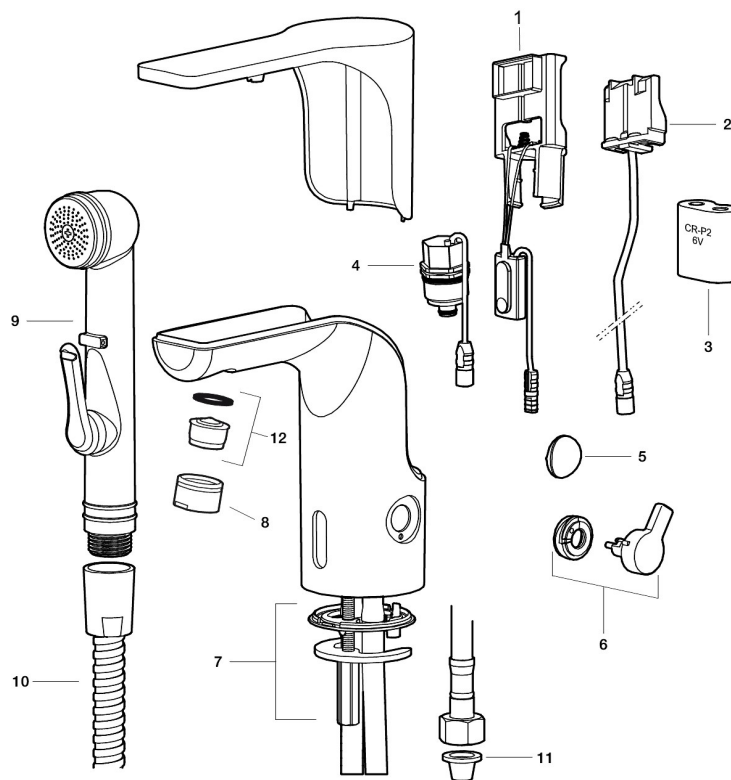

PRODUKTBESKRIVNING

MORA MMIX tronic tvättställsblandare, batteridrift

Sensorstyrda blandare har sitt ursprung i offentliga miljöer, men börjar mer och mer hitta in i det moderna hemmet. MORA MMIX tronic är en ny generation av svensktutvecklade sensorstyrda blandare med all teknik integrerad i blandarhuset, dvs ingen elektronik under tvättstället. Den sparar både vatten och energi, och är lika enkel att installera som en vanlig tvättställsblandare. MORA MMIX tronic är batteridriven, men är enkel att konvertera om till nätdrift. Med hjälp av reglaget på sidan ställer man enkelt temperaturen.

Art.nr: 720080.16

RSK: 8430645

Reservdelslista

NR.	ART.NR	RSK	BESKRIVNING
1	S600278	8398041	Elektronikenhet till STD
1	729452.AE	8553558	Elektronikenhet till Centralstyrd
2	S600131	8483190	AC adapter
3	S600135	8483191	Batteri
4	S600277	8398040	Magnetventil
5	729457.AE	8553563	Täcklock
6	729456.AE	8553562	Vred, krom
6	729456.11AE	8483168	Vred, svart PVD
6	729456.14AE	8483180	Vred, polerad koppar PVD