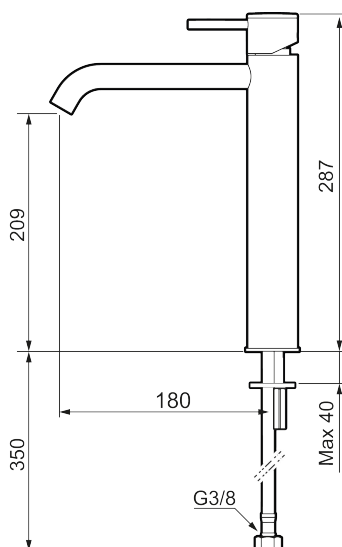

Unikke egenskaber

Tilbageløbssikring

MORA INXX II soft, high

INXX II håndvaskarmatur findes i tre forskellige højder, hvor high er et højt armatur, der er tilpasset vaskefade. I den moderne, holdbare overflader poleret messing og håndvaskarmaturets stilrene form højner INXX II soft badeværelsets standard og giver en følelse af kvalitet og elegance. Armaturet er testet og godkendt ud fra det gældende bygningsreglement og er energieffektivt, hvilket indebærer, at det giver et lavere vand- og energiforbrug uden at gå på kompromis med komforten. Bundventilen fås som tilbehør i samme overflader.

Om serien

INXX II er en elegant og tidløs serie i en palet af nøje udvalgte overflader. Kombinationen af høj kvalitet, stilfuldt design og vidunderlig komfort gør den til den ypperligste serie.

Artikel-nummer: 273021.60CA VVS: 701491285 Flow 3 bar: 4,5 l/m

Beskrivelse: Poleret messing PVD

- Til håndvask.
- 180 mm fremspring.
- Keramisk tætning.
- Indbygget temperatur- og flowbegrænser.
- Eco (Energi- og vandbesparende konstantvandstrømsperlator 5 l/min) ved 2-6 bar.
- Flexible tilslutningsslanger.
- Hulmål Ø34-37 mm.