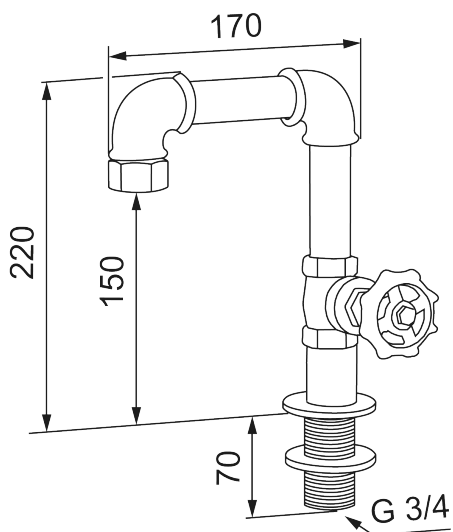

Unique characteristics

Mora Garden Waschtischarmatur

Dieser industrielle und rustikale Waschbeckenwasserhahn in stahlgrauer Nuance für den einfachen Anschluss an den Gartenschlauch flirtet mit dem hübschen Design der Gartendusche. Der in Handarbeit hergestellte Waschbeckenwasserhahn aus zusammengefügtten Rohrteilen wurde von dem Designer Johan Lindberg aus dem schwedischen Mora gestaltet. Der Wasserhahn erscheint rustikal und stilecht und vollendet den rauen Stil im Gartenbadezimmer.

Artikel-Nr.: 400003

Ausführung: Stahlgrau

- Für Arbeitsplatten max. 50 mm
- Montiert mit Gartenschlauch, mit Schlauchverschraubung G3/4" (nicht im Lieferumfang enthalten)
- Mit dem Handrad an der Seite des Mischers lässt sich der Wasserdurchfluss einfach regeln
- Lochdurchmesser $\varnothing 27-42$ mm